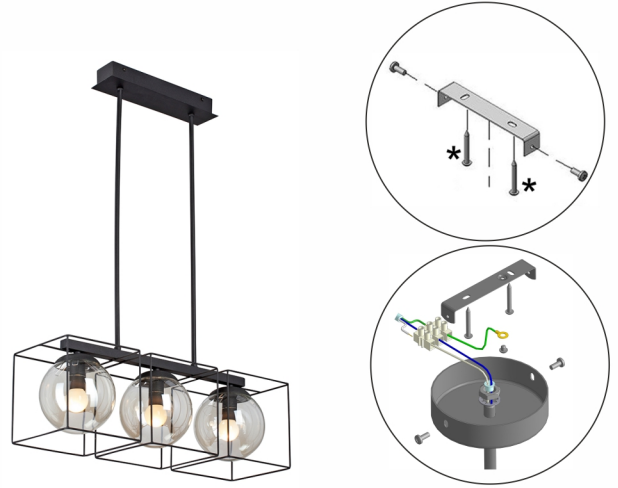

Инструкция по сборке/Инструкція по збірці/Құрастыру жөніндегі нұсқаулық
V4992-1/3PL

RU * в комплект поставки не входит
состав:
плафон - 3шт.

технические характеристики:
мощность 3xE14 макс. 40Вт
ВНИМАНИЕ!
Регулировка высоты подвеса осуществляется
при отключенном питающем напряжении.

UK * в комплект поставки не входит
состав:
плафон - 3 шт.

технічна характеристика:
Потужність 3xE14 макс. 40Вт
УВАГА!
Регулювання висоти підвісу здійснюється
при відключеній напрузі живлення.

KZ * жеткізілім жиынтығына кірмейді
құрамы:
плафон - 3 дана.

техникалық сипаттамалары:
3xE14 қуаты макс. 40Вт.
НАЗАР АУДАРЫҢЫЗ!
Аспаңыз биіктігін реттеу қуат беруші кернеудің
ажыратылуы кезінде жүзеге асырылады.