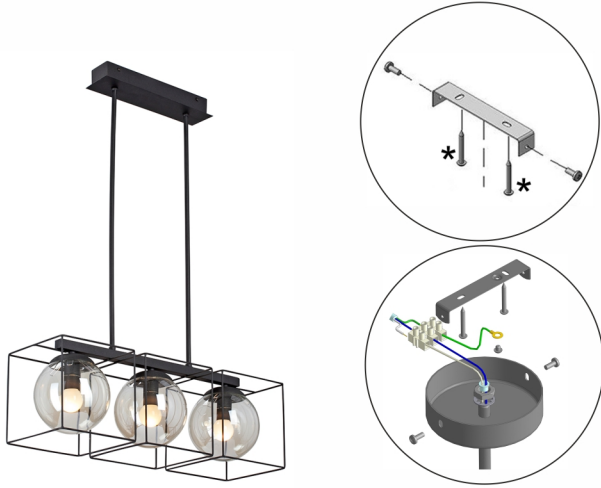

техникалық сипаттамалары:
3xE14 қуаты макс. 40Вт.
НАЗАР АУДАРЫҢЫЗ!
Аспаңыз биіктігін реттеу қуат беруші кернеудің
ажыратылуы кезінде жүзеге асырылады.

Инструкция по сборке/Инструкція по збірці/Құрастыру жөніндегі нұсқаулық
V4992-1/3PL

RU * в комплект поставки не входит
состав:
плафон - 3шт.

технические характеристики:
мощность 3xE14 макс. 40Вт
ВНИМАНИЕ!
Регулировка высоты подвеса осуществляется
при отключенном питающем напряжении.

UK * в комплект поставки не входит
состав:
плафон - 3 шт.

технічна характеристика:
Потужність 3xE14 макс. 40Вт
УВАГА!
Регулювання висоти підвісу здійснюється
при відключеній напрузі живлення.

KZ * жеткізілім жиынтығына кірмейді
құрамы:
плафон - 3 дана.

техникалық сипаттамалары:
3xE14 қуаты макс. 40Вт.
НАЗАР АУДАРЫҢЫЗ!
Аспаңыз биіктігін реттеу қуат беруші кернеудің
ажыратылуы кезінде жүзеге асырылады.

Инструкция по сборке/Инструкція по збірці/Құрастыру жөніндегі нұсқаулық
V4992-1/3PL

RU * в комплект поставки не входит
состав:
плафон - 3шт.

технические характеристики:
мощность 3xE14 макс. 40Вт
ВНИМАНИЕ!
Регулировка высоты подвеса осуществляется
при отключенном питающем напряжении.