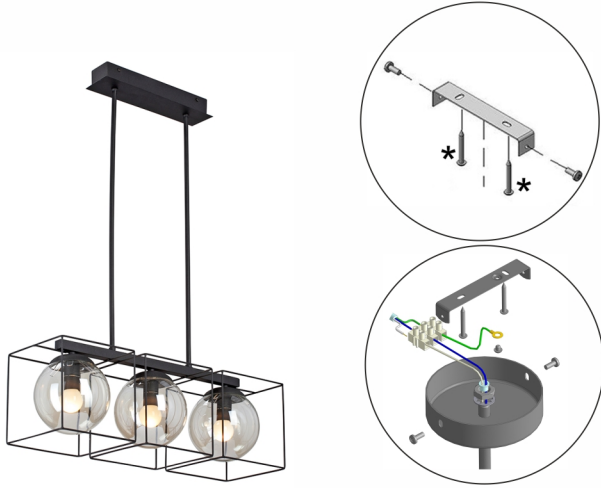

Инструкция по сборке/Инструкція по збірці/Құрастыру жөніндегі нұсқаулық
V4992-1/3PL

RU * в комплект поставки не входит
состав:
плафон - 3шт.

технические характеристики:
мощность 3xE14 макс. 40Вт
ВНИМАНИЕ!
Регулировка высоты подвеса осуществляется
при отключенном питающем напряжении.

UK * в комплект поставки не входит
состав:
плафон - 3 шт.

технічна характеристика:
Потужність 3xE14 макс. 40Вт
УВАГА!
Регулювання висоти підвісу здійснюється
при відключеній напрузі живлення.

KZ * жеткізілім жиынтығына кірмейді
құрамы:
плафон - 3 дана.

техникалық сипаттамалары:
3xE14 қуаты макс. 40Вт.
НАЗАР АУДАРЫҢЫЗ!
Аспаңыз биіктігін реттеу қуат беруші кернеудің
ажыратылуы кезінде жүзеге асырылады.

Инструкция по сборке/Инструкція по збірці/Құрастыру жөніндегі нұсқаулық
V4992-1/3PL

RU * в комплект поставки не входит
состав:
плафон - 3шт.

технические характеристики:
мощность 3xE14 макс. 40Вт
ВНИМАНИЕ!
Регулировка высоты подвеса осуществляется
при отключенном питающем напряжении.

UK * в комплект поставки не входит
состав:
плафон - 3 шт.