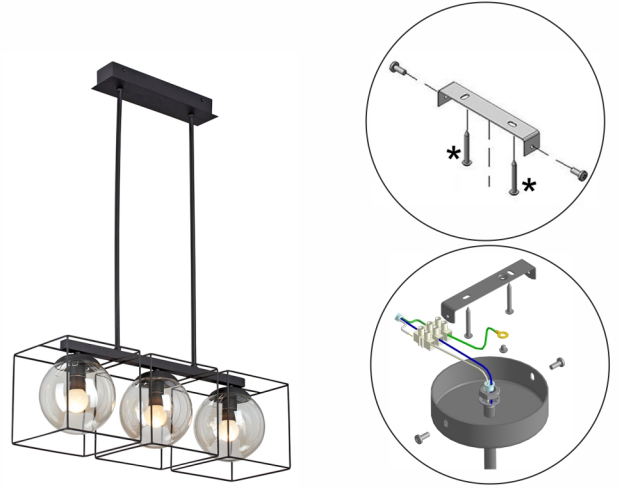

Инструкция по сборке/Инструкція по збірці/Құрастыру жөніндегі нұсқаулық
V4992-1/3PL

RU * в комплект поставки не входит
состав:
плафон - 3шт.

технические характеристики:
мощность 3xE14 макс. 40Вт
ВНИМАНИЕ!
Регулировка высоты подвеса осуществляется
при отключенном питающем напряжении.

UK * в комплект поставки не входит
состав:
плафон - 3 шт.

технічна характеристика:
Потужність 3xE14 макс. 40Вт
УВАГА!
Регулювання висоти підвісу здійснюється
при відключеній напрузі живлення.

KZ * жеткізілім жиынтығына кірмейді
құрамы:
плафон - 3 дана.

техникалық сипаттамалары:
3xE14 қуаты макс. 40Вт.
НАЗАР АУДАРЫҢЫЗ!
Аспаңыз биіктігін реттеу қуат беруші кернеудің
ажыратылуы кезінде жүзеге асырылады.

Инструкция по сборке/Инструкція по збірці/Құрастыру жөніндегі нұсқаулық
V4992-1/3PL

RU * в комплект поставки не входит
состав:
плафон - 3шт.

технические характеристики:
мощность 3xE14 макс. 40Вт
ВНИМАНИЕ!
Регулировка высоты подвеса осуществляется
при отключенном питающем напряжении.

UK * в комплект поставки не входит
состав:
плафон - 3 шт.