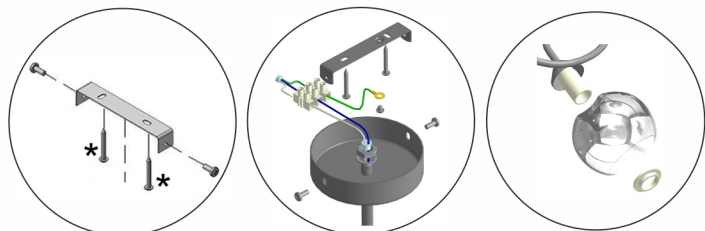

RU * в комплект поставки не входит
состав:
плафон - 8 шт.
технические характеристики:
мощность 8xE14 макс. 40Вт

UK * в комплект поставки не входит
склад:
плафон - 8 шт.
технічна характеристика:
Потужність 8xE14 макс. 40Вт

KZ * жеткізілім жиынтығына кірмейді
құрамы:
плафон - 8 дана.
техникалық сипаттамалары:
8xE14 қуаты макс. 40Вт.

RU * в комплект поставки не входит
состав:
плафон - 8 шт.
технические характеристики:
мощность 8xE14 макс. 40Вт

UK * в комплект поставки не входит
склад:
плафон - 8 шт.
технічна характеристика:
Потужність 8xE14 макс. 40Вт

KZ * жеткізілім жиынтығына кірмейді
құрамы:
плафон - 8 дана.
техникалық сипаттамалары:
8xE14 қуаты макс. 40Вт.