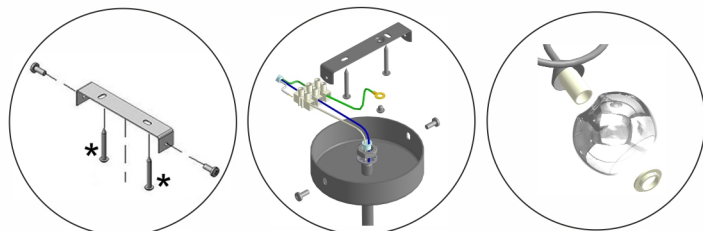

RU * в комплект поставки не входит
состав:
плафон - 8 шт.
технические характеристики:
мощность 8xE14 макс. 40Вт

UK * в комплект поставки не входит
склад:
плафон - 8 шт.
технічна характеристика:
Потужність 8xE14 макс. 40Вт

KZ * жеткізілім жиынтығына кірмейді
құрамы:
плафон - 8 дана.
техникалық сипаттамалары:
8xE14 қуаты макс. 40Вт.

RU * в комплект поставки не входит
состав:
плафон - 8 шт.
технические характеристики:
мощность 8xE14 макс. 40Вт

UK * в комплект поставки не входит
склад:
плафон - 8 шт.
технічна характеристика:
Потужність 8xE14 макс. 40Вт

KZ * жеткізілім жиынтығына кірмейді
құрамы:
плафон - 8 дана.
техникалық сипаттамалары:
8xE14 қуаты макс. 40Вт.