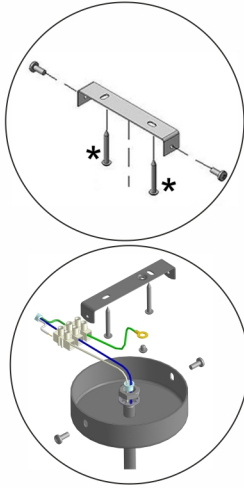

Инструкция по сборке/Инструкція по збірці/Құрастыру жөніндегі нұсқаулық
V4923-0/1S

RU * в комплект поставки не входит
состав:
плафон - 1шт.

технические характеристики:
мощность 1xE27 макс. 40Вт
ВНИМАНИЕ!
Регулировка высоты подвеса осуществляется
при отключенном питающем напряжении.

UK * в комплект поставки не входит
состав:
плафон - 1 шт.

технічна характеристика:
Потужність 1xE27 макс. 40Вт
УВАГА!
Регулювання висоти підвісу здійснюється
при відключеній напрузі живлення.

KZ * жеткізілім жиынтығына кірмейді
құрамы:
плафон - 1 дана.

техникалық сипаттамалары:
1xE27 қуаты макс. 40Вт.
НАЗАР АУДАРЫҢЫЗ!
Аспаңыз биіктігін реттеу қуат беруші кернеудің
ажыратылуы кезінде жүзеге асырылады.

Инструкция по сборке/Инструкція по збірці/Құрастыру жөніндегі нұсқаулық
V4923-0/1S

RU * в комплект поставки не входит
состав:
плафон - 1шт.

технические характеристики:
мощность 1xE27 макс. 40Вт
ВНИМАНИЕ!
Регулировка высоты подвеса осуществляется
при отключенном питающем напряжении.

UK * в комплект поставки не входит
состав:
плафон - 1 шт.