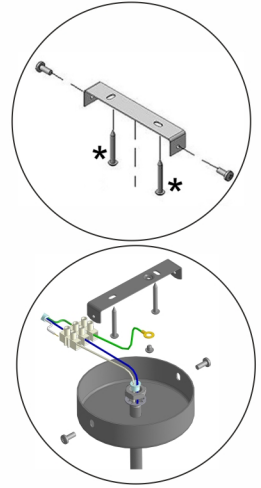

Инструкция по сборке/Инструкція по збірці/Құрастыру жөніндегі нұсқаулық
V4923-0/1S

RU * в комплект поставки не входит
состав:
плафон - 1шт.

технические характеристики:
мощность 1xE27 макс. 40Вт
ВНИМАНИЕ!
Регулировка высоты подвеса осуществляется
при отключенном питающем напряжении.

UK * в комплект поставки не входит
состав:
плафон - 1 шт.

технічна характеристика:
Потужність 1xE27 макс. 40Вт
УВАГА!
Регулювання висоти підвісу здійснюється
при відключеній напрузі живлення.

KZ * жеткізілім жиынтығына кірмейді
құрамы:
плафон - 1 дана.

техникалық сипаттамалары:
1xE27 қуаты макс. 40Вт.
НАЗАР АУДАРЫҢЫЗ!
Аспаңыз биіктігін реттеу қуат беруші кернеудің
ажыратылуы кезінде жүзеге асырылады.

Инструкция по сборке/Инструкція по збірці/Құрастыру жөніндегі нұсқаулық
V4923-0/1S

RU * в комплект поставки не входит
состав:
плафон - 1шт.

технические характеристики:
мощность 1xE27 макс. 40Вт
ВНИМАНИЕ!
Регулировка высоты подвеса осуществляется
при отключенном питающем напряжении.

UK * в комплект поставки не входит
состав:
плафон - 1 шт.