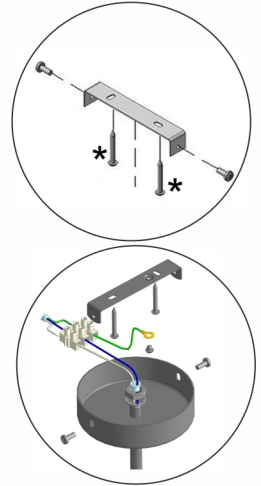

Инструкция по сборке/Инструкція по збірці/Құрастыру жөніндегі нұсқаулық
V4923-0/1S

RU * в комплект поставки не входит
состав:
плафон - 1шт.

технические характеристики:
мощность 1xE27 макс. 40Вт
ВНИМАНИЕ!
Регулировка высоты подвеса осуществляется
при отключенном питающем напряжении.

UK * в комплект поставки не входит
состав:
плафон - 1 шт.

технічна характеристика:
Потужність 1xE27 макс. 40Вт
УВАГА!
Регулювання висоти підвісу здійснюється
при відключеній напрузі живлення.

KZ * жеткізілім жиынтығына кірмейді
құрамы:
плафон - 1 дана.

техникалық сипаттамалары:
1xE27 қуаты макс. 40Вт.
НАЗАР АУДАРЫҢЫЗ!
Аспаңыз биіктігін реттеу қуат беруші кернеудің
ажыратылуы кезінде жүзеге асырылады.