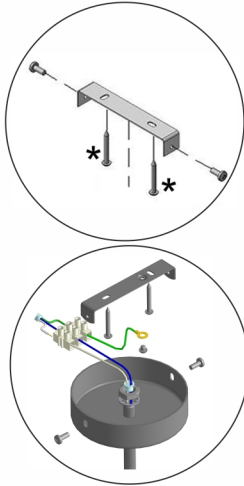

техникалық сипаттамалары:
1xE27 қуаты макс. 40Вт.
НАЗАР АУДАРЫҢЫЗ!
Аспаңыз биіктігін реттеу қуат беруші кернеудің
ажыратылуы кезінде жүзеге асырылады.

Инструкция по сборке/Инструкція по збірці/Құрастыру жөніндегі нұсқаулық
V4923-0/1S

RU * в комплект поставки не входит
состав:
плафон - 1шт.

технические характеристики:
мощность 1xE27 макс. 40Вт
ВНИМАНИЕ!
Регулировка высоты подвеса осуществляется
при отключенном питающем напряжении.

UK * в комплект поставки не входит
состав:
плафон - 1 шт.

технічна характеристика:
Потужність 1xE27 макс. 40Вт
УВАГА!
Регулювання висоти підвісу здійснюється
при відключеній напрузі живлення.

KZ * жеткізілім жиынтығына кірмейді
құрамы:
плафон - 1 дана.

техникалық сипаттамалары:
1xE27 қуаты макс. 40Вт.
НАЗАР АУДАРЫҢЫЗ!
Аспаңыз биіктігін реттеу қуат беруші кернеудің
ажыратылуы кезінде жүзеге асырылады.

Инструкция по сборке/Инструкція по збірці/Құрастыру жөніндегі нұсқаулық
V4923-0/1S

RU * в комплект поставки не входит
состав:
плафон - 1шт.

технические характеристики:
мощность 1xE27 макс. 40Вт
ВНИМАНИЕ!
Регулировка высоты подвеса осуществляется
при отключенном питающем напряжении.