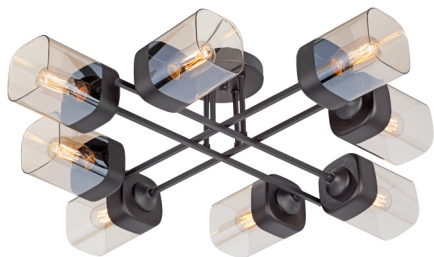

Инструкция по сборке/Інструкція по збірці/Құрастыру жөніндегі нұсқаулық V4831-1/8PL

**UK** \* в комплект поставки не входит  
комплектация:  
плафон - 8шт.

технічна характеристика:  
Потужність 8xE27 макс. 40Вт

**KZ** \* жеткізілім жиынтығына кірмейді  
жиынтығы:  
плафон - 8дана

техникалық сипаттамалары:  
8xE27 қуаты макс. 40Вт.

**RU** \* в комплект поставки не входит  
комплектация:  
плафон - 8шт.

технические характеристики:  
мощность 8xE27 макс. 40Вт.