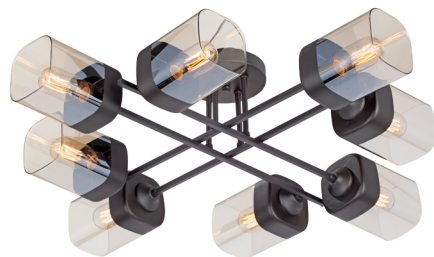

Инструкция по сборке/Інструкція по збірці/Құрастыру жөніндегі нұсқаулық V4831-1/8PL

**UK** \* в комплект поставки не входит  
комплектация:  
плафон - 8шт.

технічна характеристика:  
Потужність 8xE27 макс. 40Вт

**KZ** \* жеткізілім жиынтығына кірмейді  
жиынтығы:  
плафон - 8дана

техникалық сипаттамалары:  
8xE27 қуаты макс. 40Вт.

**RU** \* в комплект поставки не входит  
комплектация:  
плафон - 8шт.

технические характеристики:  
мощность 8xE27 макс. 40Вт.