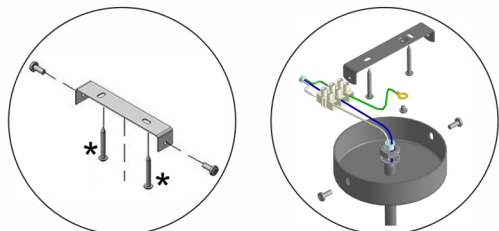

UK * в комплект поставки не входит

склад:
плафон - 9 шт.
технічна характеристика:
Потужність 9xE14 макс. 40Вт

KZ * жеткізілім жиынтығына кірмейді

құрамы:
плафон - 9 дана.
техникалық сипаттамалары:
9xE14 қуаты макс. 40Вт.