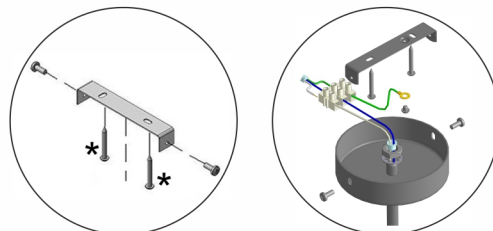

UK * в комплект поставки не входит

склад:
плафон - 9 шт.
технічна характеристика:
Потужність 9xE14 макс. 40Вт

KZ * жеткізілім жиынтығына кірмейді

құрамы:
плафон - 9 дана.
техникалық сипаттамалары:
9xE14 қуаты макс. 40Вт.