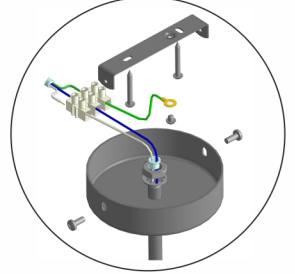

(RU) * в комплект поставки не входит
 состав:
 плафон - 12 шт.
 технические характеристики:
 мощность 12xG9 макс. 28Вт
ВНИМАНИЕ!
 Регулировка высоты подвеса осуществляется при отключенном питающем напряжении.

(UK) * в комплект поставки не входит
 склад:
 плафон - 12 шт.
 технична характеристика:
 Потужність 12xG9 макс. 28Вт
УВАГА!
 Регулювання висоти підвісу здійснюється при відключенні напруги живлення.

(KZ) * жеткізілім жиынтығына кірмейді
 құрамы:
 плафон - 12 дана.
 техникалық сипаттамалары:
 12xG9 қуаты макс. 28Вт
НАЗАР АУДАРЫҢЫЗ!
 Аспаңың биіктігін реттеу қуат беруші кернеудің ажыратылуы кезінде жүзеге асырылады.