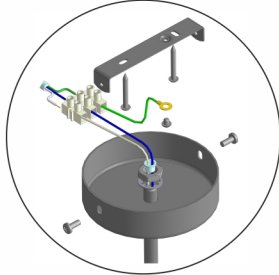

(RU) * в комплект поставки не входит
 состав:
 плафон - 12 шт.
 технические характеристики:
 мощность 12xG9 макс. 28Вт
ВНИМАНИЕ!
 Регулировка высоты подвеса осуществляется при отключенном питающем напряжении.

(UK) * в комплект поставки не входит
 склад:
 плафон - 12 шт.
 технична характеристика:
 Потужність 12xG9 макс. 28Вт
УВАГА!
 Регулювання висоти підвісу здійснюється при відключенні напруги живлення.

(KZ) * жеткізілім жиынтығына кірмейді
 құрамы:
 плафон - 12 дана.
 техникалық сипаттамалары:
 12xG9 қуаты макс. 28Вт
НАЗАР АУДАРЫҢЫЗ!
 Аспаңың биіктігін реттеу қуат беруші кернеудің ажыратылуы кезінде жүзеге асырылады.