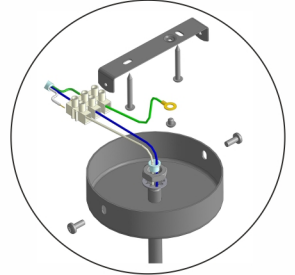

(RU) * в комплект поставки не входит
 состав:
 плафон - 12 шт.
 технические характеристики:
 мощность 12xG9 макс. 28Вт
ВНИМАНИЕ!
 Регулировка высоты подвеса осуществляется при отключенном питающем напряжении.

(UK) * в комплект поставки не входит
 склад:
 плафон - 12 шт.
 технична характеристика:
 Потужність 12xG9 макс. 28Вт
УВАГА!
 Регулювання висоти підвісу здійснюється при відключенні напруги живлення.

(KZ) * жеткізілім жиынтығына кірмейді
 құрамы:
 плафон - 12 дана.
 техникалық сипаттамалары:
 12xG9 қуаты макс. 28Вт
НАЗАР АУДАРЫҢЫЗ!
 Аспаңың биіктігін реттеу қуат беруші кернеудің ажыратылуы кезінде жүзеге асырылады.