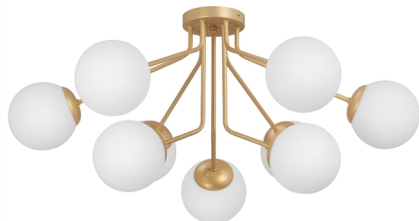

(RU) * в комплект поставки не входит
состав:
плафон - 9 шт.
технические характеристики:
мощность 9xE14 макс.40Вт

(UK) * в комплект поставки не входит
склад:
плафон - 9 шт.
технична характеристика:
Потужність 9xE14 макс. 40Вт

(KZ) * жеткізілім жиынтығына кірмейді
құрамы:
плафон - 9 дана.
техникалық сипаттамалары:
9xE14 қуаты макс. 40Вт.

(RU) * в комплект поставки не входит
состав:
плафон - 9 шт.
технические характеристики:
мощность 9xE14 макс.40Вт

(UK) * в комплект поставки не входит
склад:
плафон - 9 шт.
технична характеристика:
Потужність 9xE14 макс. 40Вт

(KZ) * жеткізілім жиынтығына кірмейді
құрамы:
плафон - 9 дана.
техникалық сипаттамалары:
9xE14 қуаты макс. 40Вт.