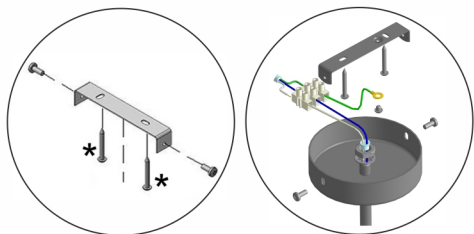

(RU) * в комплект поставки не входит
состав:
плафон - 9 шт.
технические характеристики:
мощность 9xE14 макс.40Вт

(UK) * в комплект поставки не входит
склад:
плафон - 9 шт.
технична характеристика:
Потужність 9xE14 макс. 40Вт

(KZ) * жеткізілім жиынтығына кірмейді
құрамы:
плафон - 9 дана.
техникалық сипаттамалары:
9xE14 қуаты макс. 40Вт.

(RU) * в комплект поставки не входит
состав:
плафон - 9 шт.
технические характеристики:
мощность 9xE14 макс.40Вт

(UK) * в комплект поставки не входит
склад:
плафон - 9 шт.
технична характеристика:
Потужність 9xE14 макс. 40Вт

(KZ) * жеткізілім жиынтығына кірмейді
құрамы:
плафон - 9 дана.
техникалық сипаттамалары:
9xE14 қуаты макс. 40Вт.