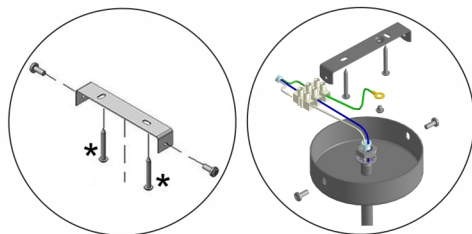

(RU) * в комплект поставки не входит
состав:
плафон - 9 шт.
технические характеристики:
мощность 9xE14 макс.40Вт

(UK) * в комплект поставки не входит
склад:
плафон - 9 шт.
технична характеристика:
Потужність 9xE14 макс. 40Вт

(KZ) * жеткізілім жиынтығына кірмейді
құрамы:
плафон - 9 дана.
техникалық сипаттамалары:
9xE14 қуаты макс. 40Вт.

(RU) * в комплект поставки не входит
состав:
плафон - 9 шт.
технические характеристики:
мощность 9xE14 макс.40Вт

(UK) * в комплект поставки не входит
склад:
плафон - 9 шт.
технична характеристика:
Потужність 9xE14 макс. 40Вт

(KZ) * жеткізілім жиынтығына кірмейді
құрамы:
плафон - 9 дана.
техникалық сипаттамалары:
9xE14 қуаты макс. 40Вт.