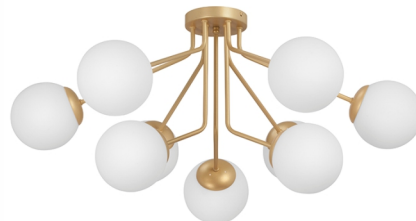

(RU) * в комплект поставки не входит
состав:
плафон - 9 шт.
технические характеристики:
мощность 9xE14 макс.40Вт

(UK) * в комплект поставки не входит
склад:
плафон - 9 шт.
технична характеристика:
Потужність 9xE14 макс. 40Вт

(KZ) * жеткізілім жиынтығына кірмейді
құрамы:
плафон - 9 дана.
техникалық сипаттамалары:
9xE14 қуаты макс. 40Вт.

(RU) * в комплект поставки не входит
состав:
плафон - 9 шт.
технические характеристики:
мощность 9xE14 макс.40Вт

(UK) * в комплект поставки не входит
склад:
плафон - 9 шт.
технична характеристика:
Потужність 9xE14 макс. 40Вт

(KZ) * жеткізілім жиынтығына кірмейді
құрамы:
плафон - 9 дана.
техникалық сипаттамалары:
9xE14 қуаты макс. 40Вт.