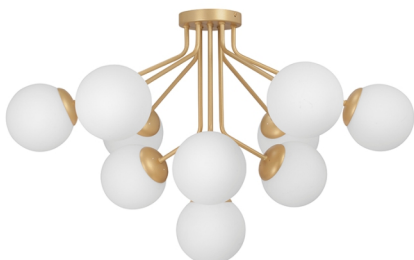

(RU) * в комплект поставки не входит
состав:
плафон - 10 шт.
технические характеристики:
мощность 10xE14 макс.40Вт

(RU) * в комплект поставки не входит
состав:
плафон - 10 шт.
технические характеристики:
мощность 10xE14 макс.40Вт

(UK) * в комплект поставки не входит
склад:
плафон - 10 шт.
технична характеристика:
Потужність 10xE14 макс. 40Вт

(KZ) * жеткізілім жиынтығына кірмейді
құрамы:
плафон - 10 дана.
техникалық сипаттамалары:
10xE14 қуаты макс. 40Вт.

(UK) * в комплект поставки не входит
склад:
плафон - 10 шт.
технична характеристика:
Потужність 10xE14 макс. 40Вт

(KZ) * жеткізілім жиынтығына кірмейді
құрамы:
плафон - 10 дана.
техникалық сипаттамалары:
10xE14 қуаты макс. 40Вт.