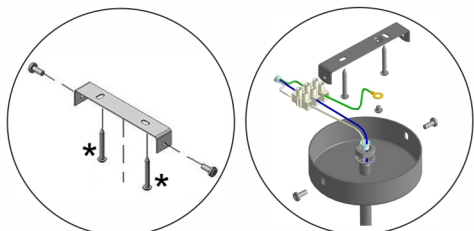

(RU) * в комплект поставки не входит
состав:
плафон - 10 шт.
технические характеристики:
мощность 10xE14 макс.40Вт

(RU) * в комплект поставки не входит
состав:
плафон - 10 шт.
технические характеристики:
мощность 10xE14 макс.40Вт

(UK) * в комплект поставки не входит
склад:
плафон - 10 шт.
технична характеристика:
Потужність 10xE14 макс. 40Вт

(KZ) * жеткізілім жиынтығына кірмейді
құрамы:
плафон - 10 дана.
техникалық сипаттамалары:
10xE14 қуаты макс. 40Вт.

(UK) * в комплект поставки не входит
склад:
плафон - 10 шт.
технична характеристика:
Потужність 10xE14 макс. 40Вт

(KZ) * жеткізілім жиынтығына кірмейді
құрамы:
плафон - 10 дана.
техникалық сипаттамалары:
10xE14 қуаты макс. 40Вт.