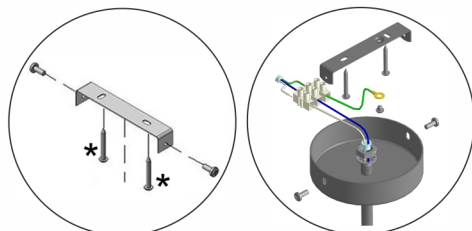

(RU) * в комплект поставки не входит
состав:
плафон - 10 шт.
технические характеристики:
мощность 10xE14 макс.40Вт

(RU) * в комплект поставки не входит
состав:
плафон - 10 шт.
технические характеристики:
мощность 10xE14 макс.40Вт

(UK) * в комплект поставки не входит
склад:
плафон - 10 шт.
технична характеристика:
Потужність 10xE14 макс. 40Вт

(KZ) * жеткізілім жиынтығына кірмейді
құрамы:
плафон - 10 дана.
техникалық сипаттамалары:
10xE14 қуаты макс. 40Вт.

(UK) * в комплект поставки не входит
склад:
плафон - 10 шт.
технична характеристика:
Потужність 10xE14 макс. 40Вт

(KZ) * жеткізілім жиынтығына кірмейді
құрамы:
плафон - 10 дана.
техникалық сипаттамалары:
10xE14 қуаты макс. 40Вт.