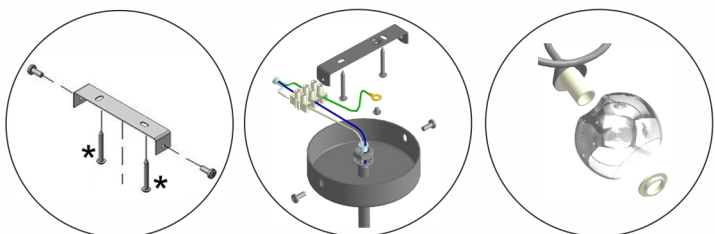

RU * в комплект поставки не входит
состав:
плафон - 8 шт.
технические характеристики:
мощность 8xE27 макс.40Вт

UK * в комплект поставки не входит
склад:
плафон - 8 шт.
технична характеристика:
Потужність 8xE27 макс. 40Вт

KZ * жеткізілім жиынтығына кірмейді
құрамы:
плафон - 8 дана.
техникалық сипаттамалары:
8xE27 қуаты макс. 40Вт.

RU * в комплект поставки не входит
состав:
плафон - 8 шт.
технические характеристики:
мощность 8xE27 макс.40Вт

UK * в комплект поставки не входит
склад:
плафон - 8 шт.
технична характеристика:
Потужність 8xE27 макс. 40Вт

KZ * жеткізілім жиынтығына кірмейді
құрамы:
плафон - 8 дана.
техникалық сипаттамалары:
8xE27 қуаты макс. 40Вт.