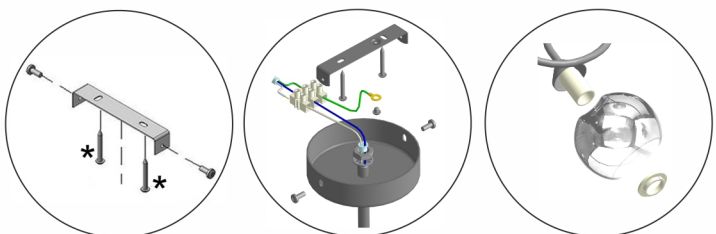

RU * в комплект поставки не входит
состав:
плафон - 8 шт.
технические характеристики:
мощность 8xE27 макс.40Вт

UK * в комплект поставки не входит
склад:
плафон - 8 шт.
технична характеристика:
Потужність 8xE27 макс. 40Вт

KZ * жеткізілім жиынтығына кірмейді
құрамы:
плафон - 8 дана.
техникалық сипаттамалары:
8xE27 қуаты макс. 40Вт.

RU * в комплект поставки не входит
состав:
плафон - 8 шт.
технические характеристики:
мощность 8xE27 макс.40Вт

UK * в комплект поставки не входит
склад:
плафон - 8 шт.
технична характеристика:
Потужність 8xE27 макс. 40Вт

KZ * жеткізілім жиынтығына кірмейді
құрамы:
плафон - 8 дана.
техникалық сипаттамалары:
8xE27 қуаты макс. 40Вт.