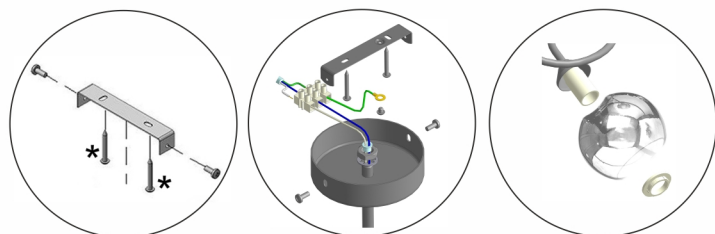

RU * в комплект поставки не входит
состав:
плафон - 5 шт.
технические характеристики:
мощность 5xE27 макс.40Вт

UK * в комплект поставки не входит
склад:
плафон - 5 шт.
технична характеристика:
Потужність 5xE27 макс. 40Вт

KZ * жеткізілім жиынтығына кірмейді
құрамы:
плафон - 5 дана.
техникалық сипаттамалары:
5xE27 қуаты макс. 40Вт.

RU * в комплект поставки не входит
состав:
плафон - 5 шт.
технические характеристики:
мощность 5xE27 макс.40Вт

UK * в комплект поставки не входит
склад:
плафон - 5 шт.
технична характеристика:
Потужність 5xE27 макс. 40Вт

KZ * жеткізілім жиынтығына кірмейді
құрамы:
плафон - 5 дана.
техникалық сипаттамалары:
5xE27 қуаты макс. 40Вт.