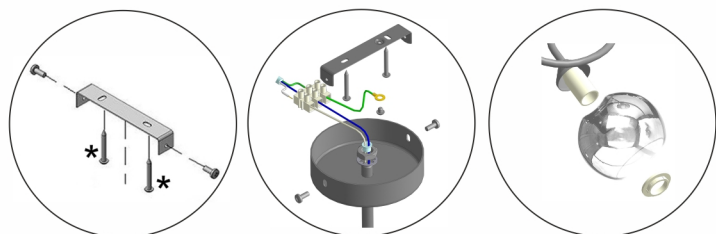

RU * в комплект поставки не входит
состав:
плафон - 5 шт.
технические характеристики:
мощность 5xE27 макс.40Вт

UK * в комплект поставки не входит
склад:
плафон - 5 шт.
технична характеристика:
Потужність 5xE27 макс. 40Вт

KZ * жеткізілім жиынтығына кірмейді
құрамы:
плафон - 5 дана.
техникалық сипаттамалары:
5xE27 қуаты макс. 40Вт.

RU * в комплект поставки не входит
состав:
плафон - 5 шт.
технические характеристики:
мощность 5xE27 макс.40Вт

UK * в комплект поставки не входит
склад:
плафон - 5 шт.
технична характеристика:
Потужність 5xE27 макс. 40Вт

KZ * жеткізілім жиынтығына кірмейді
құрамы:
плафон - 5 дана.
техникалық сипаттамалары:
5xE27 қуаты макс. 40Вт.