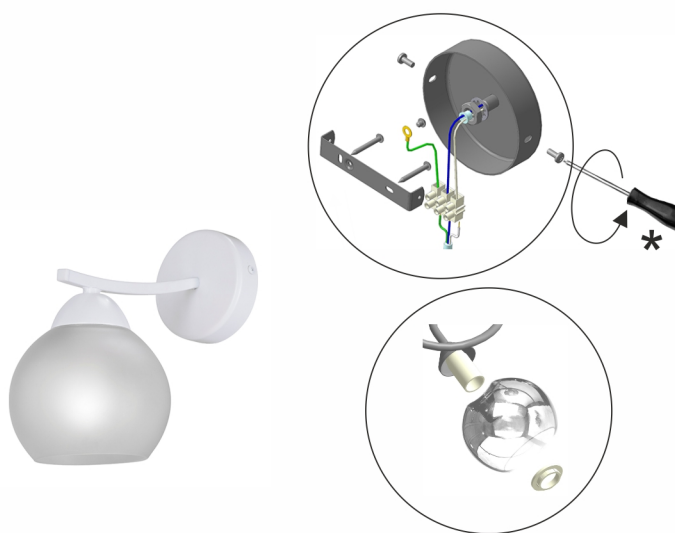

RU * в комплект поставки не входит
 технические характеристики:
 мощность 1xE27 макс. 40Вт

RU * в комплект поставки не входит
 технические характеристики:
 мощность 1xE27 макс. 40Вт

UK * в комплект поставки не входит
 технічна характеристика:
 Потужність 1xE27 макс. 40Вт

KZ * жеткізілім жиынтығына кірмейді
 техникалық сипаттамалары:
 1xE27 қуаты макс. 40Вт

UK * в комплект поставки не входит
 технічна характеристика:
 Потужність 1xE27 макс. 40Вт

KZ * жеткізілім жиынтығына кірмейді
 техникалық сипаттамалары:
 1xE27 қуаты макс. 40Вт