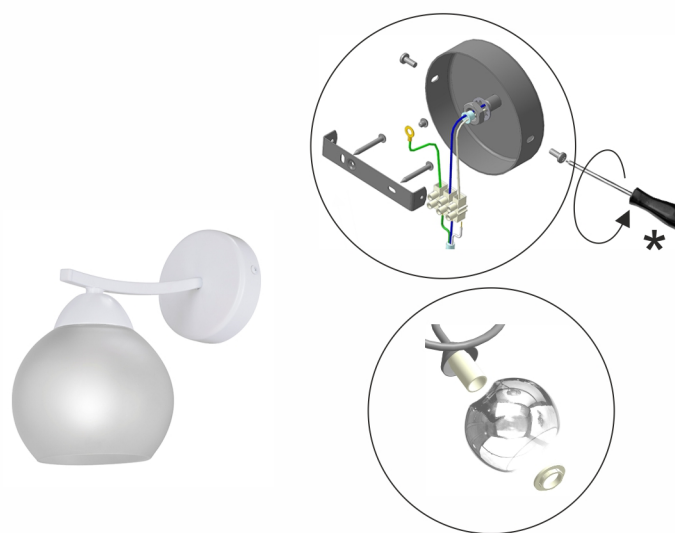

RU * в комплект поставки не входит
 технические характеристики:
 мощность 1xE27 макс. 40Вт

RU * в комплект поставки не входит
 технические характеристики:
 мощность 1xE27 макс. 40Вт

UK * в комплект поставки не входит
 технічна характеристика:
 Потужність 1xE27 макс. 40Вт

KZ * жеткізілім жиынтығына кірмейді
 техникалық сипаттамалары:
 1xE27 қуаты макс. 40Вт

UK * в комплект поставки не входит
 технічна характеристика:
 Потужність 1xE27 макс. 40Вт

KZ * жеткізілім жиынтығына кірмейді
 техникалық сипаттамалары:
 1xE27 қуаты макс. 40Вт