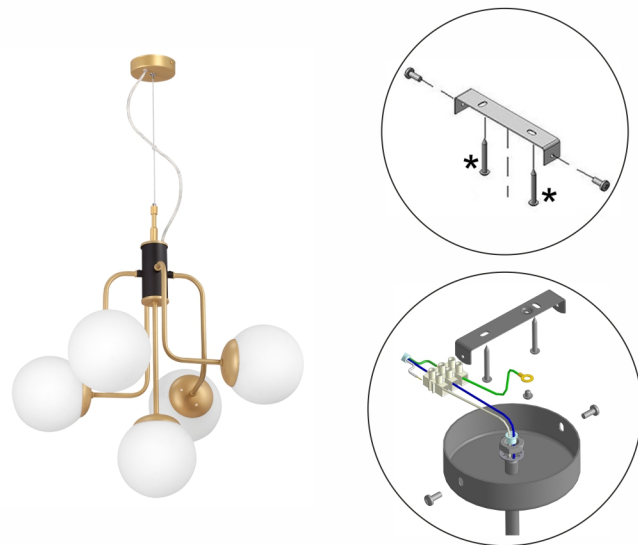

(RU) * в комплект поставки не входит
 состав:
 плафон - 5 шт.
 технические характеристики:
 мощность 5xЕ14 макс. 40Вт
ВНИМАНИЕ!
 Регулировка высоты подвеса осуществляется при отключенном питающем напряжении.