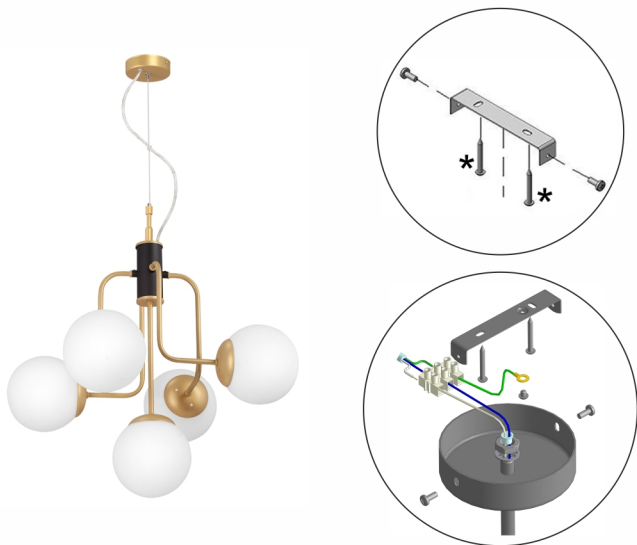

(RU) * в комплект поставки не входит
 состав:
 плафон - 5 шт.
 технические характеристики:
 мощность 5xЕ14 макс. 40Вт
ВНИМАНИЕ!
 Регулировка высоты подвеса осуществляется при отключенном питающем напряжении.