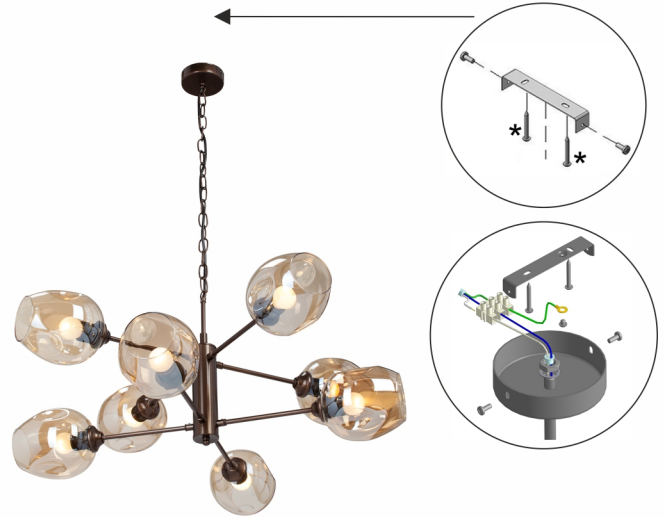

**(RU) \*** в комплект поставки не входит  
 состав:  
 плафон - 8шт.  
 технические характеристики:  
 мощность 8xE27 макс. 40Вт  
**ВНИМАНИЕ!**  
 Регулировка высоты подвеса осуществляется при отключенном питающем напряжении.

**(UK) \*** в комплект поставки не входит  
 склад:  
 плафон - 8шт.  
 технична характеристика:  
 Потужність 8xE27 макс. 40Вт  
**УВАГА!**  
 Регулювання висоти підвісу здійснюється при відключенні напруги живлення.