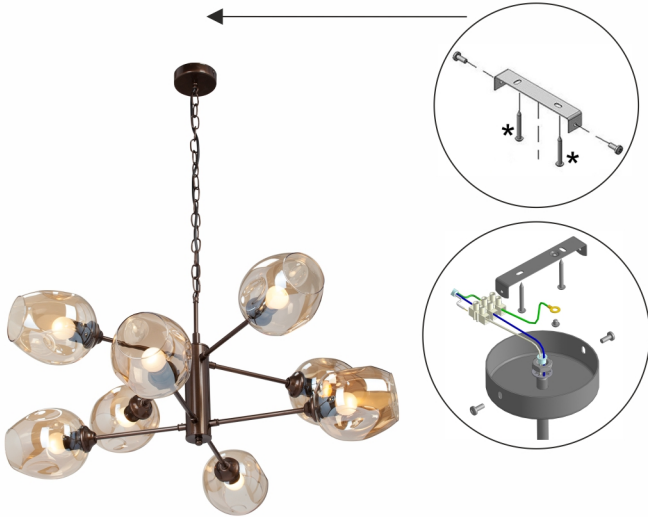

**(RU) \*** в комплект поставки не входит  
 состав:  
 плафон - 8шт.  
 технические характеристики:  
 мощность 8xE27 макс. 40Вт  
**ВНИМАНИЕ!**  
 Регулировка высоты подвеса осуществляется при отключенном питающем напряжении.

**(UK) \*** в комплект поставки не входит  
 склад:  
 плафон - 8шт.  
 технична характеристика:  
 Потужність 8xE27 макс. 40Вт  
**УВАГА!**  
 Регулювання висоти підвісу здійснюється при відключенні напруги живлення.