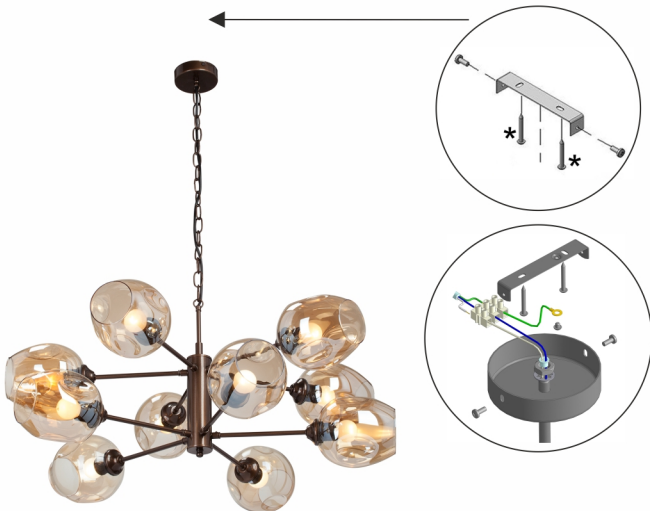

(RU) * в комплект поставки не входит
 состав:
 плафон - 10шт.
 технические характеристики:
 мощность 10xE27 макс. 40Вт
ВНИМАНИЕ!
 Регулировка высоты подвеса осуществляется при отключенном питающем напряжении.

(UK) * в комплект поставки не входит
 склад:
 плафон - 10шт.
 техническая характеристика:
 Потужність 10xE27 макс. 40Вт
УВАГА!
 Регулювання висоти підвісу здійснюється при відключенні напруги живлення.