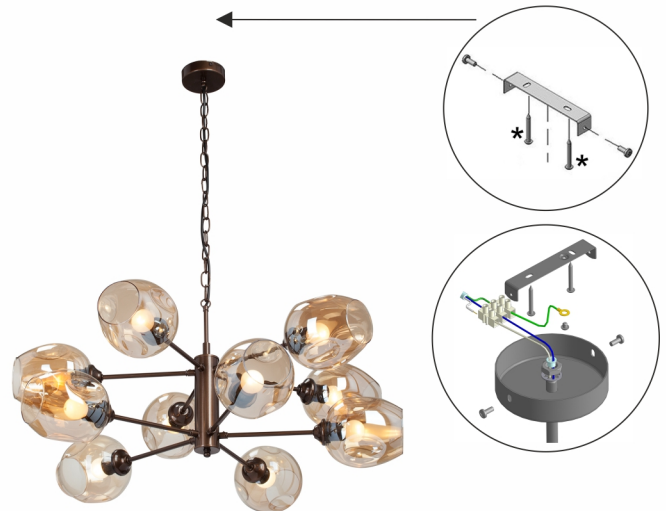

(RU) * в комплект поставки не входит
 состав:
 плафон - 10шт.
 технические характеристики:
 мощность 10xE27 макс. 40Вт
ВНИМАНИЕ!
 Регулировка высоты подвеса осуществляется при отключенном питающем напряжении.

(UK) * в комплект поставки не входит
 склад:
 плафон - 10шт.
 техническая характеристика:
 Потужність 10xE27 макс. 40Вт
УВАГА!
 Регулювання висоти підвісу здійснюється при відключенні напруги живлення.