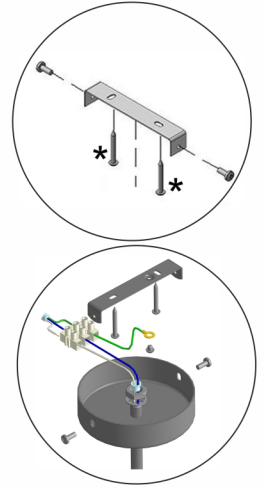

Инструкция по сборке/Инструкція по збірці/Құрастыру жөніндегі нұсқаулық  
V2984-5/1S

**RU** \* в комплект поставки не входит  
состав:  
плафон - 1 шт.

технические характеристики:  
мощность 1xE27 макс. 40Вт  
**ВНИМАНИЕ!**  
Регулировка высоты подвеса осуществляется  
при отключенном питающем напряжении.

**UK** \* в комплект поставки не входит  
состав:  
плафон - 1 шт.

технічна характеристика:  
Потужність 1xE27 макс. 40Вт  
**УВАГА!**  
Регулювання висоти підвісу здійснюється  
при відключеній напрузі живлення.

**KZ** \* жеткізілім жиынтығына кірмейді  
құрамы:  
плафон - 1 дана.

техникалық сипаттамалары:  
1xE27 қуаты макс. 40Вт.  
**НАЗАР АУДАРЫҢЫЗ!**  
Аспаңыз биіктігін реттеу қуат беруші кернеудің  
ажыратылуы кезінде жүзеге асырылады.