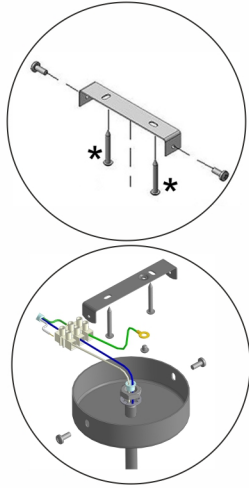

Инструкция по сборке/Инструкція по збірці/Құрастыру жөніндегі нұсқаулық  
V2984-5/1S

**RU** \* в комплект поставки не входит  
состав:  
плафон - 1 шт.

технические характеристики:  
мощность 1xE27 макс. 40Вт  
**ВНИМАНИЕ!**  
Регулировка высоты подвеса осуществляется  
при отключенном питающем напряжении.

**UK** \* в комплект поставки не входит  
состав:  
плафон - 1 шт.

технічна характеристика:  
Потужність 1xE27 макс. 40Вт  
**УВАГА!**  
Регулювання висоти підвісу здійснюється  
при відключеній напрузі живлення.

**KZ** \* жеткізілім жиынтығына кірмейді  
құрамы:  
плафон - 1 дана.

техникалық сипаттамалары:  
1xE27 қуаты макс. 40Вт.  
**НАЗАР АУДАРЫҢЫЗ!**  
Аспаңыз биіктігін реттеу қуат беруші кернеудің  
ажыратылуы кезінде жүзеге асырылады.