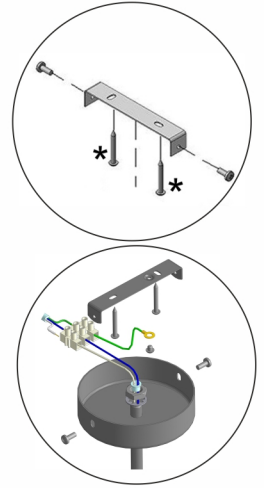

Инструкция по сборке/Инструкція по збірці/Құрастыру жөніндегі нұсқаулық
V2984-5/1S

RU * в комплект поставки не входит
состав:
плафон - 1 шт.

технические характеристики:
мощность 1xE27 макс. 40Вт
ВНИМАНИЕ!
Регулировка высоты подвеса осуществляется
при отключенном питающем напряжении.

UK * в комплект поставки не входит
состав:
плафон - 1 шт.

технічна характеристика:
Потужність 1xE27 макс. 40Вт
УВАГА!
Регулювання висоти підвісу здійснюється
при відключеній напрузі живлення.

KZ * жеткізілім жиынтығына кірмейді
құрамы:
плафон - 1 дана.

техникалық сипаттамалары:
1xE27 қуаты макс. 40Вт.
НАЗАР АУДАРЫҢЫЗ!
Аспаңыз биіктігін реттеу қуат беруші кернеудің
ажыратылуы кезінде жүзеге асырылады.