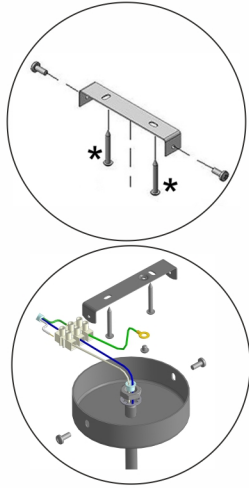

Инструкция по сборке/Инструкція по збірці/Құрастыру жөніндегі нұсқаулық
V2984-5/1S

RU * в комплект поставки не входит
состав:
плафон - 1 шт.

технические характеристики:
мощность 1xE27 макс. 40Вт
ВНИМАНИЕ!
Регулировка высоты подвеса осуществляется
при отключенном питающем напряжении.

UK * в комплект поставки не входит
состав:
плафон - 1 шт.

технічна характеристика:
Потужність 1xE27 макс. 40Вт
УВАГА!
Регулювання висоти підвісу здійснюється
при відключеній напрузі живлення.

KZ * жеткізілім жиынтығына кірмейді
құрамы:
плафон - 1 дана.

техникалық сипаттамалары:
1xE27 қуаты макс. 40Вт.
НАЗАР АУДАРЫҢЫЗ!
Аспаңыз биіктігін реттеу қуат беруші кернеудің
ажыратылуы кезінде жүзеге асырылады.