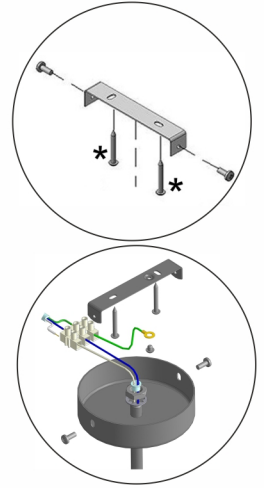

Инструкция по сборке/Инструкція по збірці/Құрастыру жөніндегі нұсқаулық
V2983-4/1S

RU * в комплект поставки не входит
состав:
плафон - 1 шт.

технические характеристики:
мощность 1xE27 макс. 40Вт
ВНИМАНИЕ!
Регулировка высоты подвеса осуществляется
при отключенном питающем напряжении.

UK * в комплект поставки не входит
состав:
плафон - 1 шт.

технічна характеристика:
Потужність 1xE27 макс. 40Вт
УВАГА!
Регулювання висоти підвісу здійснюється
при відключеній напрузі живлення.

KZ * жеткізілім жиынтығына кірмейді
құрамы:
плафон - 1 дана.

техникалық сипаттамалары:
1xE27 қуаты макс. 40Вт.
НАЗАР АУДАРЫҢЫЗ!
Аспаңыз биіктігін реттеу қуат беруші кернеудің
ажыратылуы кезінде жүзеге асырылады.

Инструкция по сборке/Инструкція по збірці/Құрастыру жөніндегі нұсқаулық
V2983-4/1S

RU * в комплект поставки не входит
состав:
плафон - 1 шт.

технические характеристики:
мощность 1xE27 макс. 40Вт
ВНИМАНИЕ!
Регулировка высоты подвеса осуществляется
при отключенном питающем напряжении.

UK * в комплект поставки не входит
состав:
плафон - 1 шт.