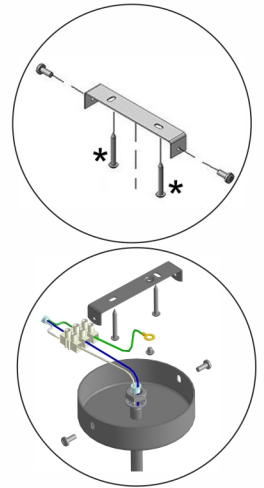

Инструкция по сборке/Инструкція по збірці/Құрастыру жөніндегі нұсқаулық
V2983-4/1S

RU * в комплект поставки не входит
состав:
плафон - 1 шт.

технические характеристики:
мощность 1xE27 макс. 40Вт
ВНИМАНИЕ!
Регулировка высоты подвеса осуществляется
при отключенном питающем напряжении.

UK * в комплект поставки не входит
состав:
плафон - 1 шт.

технічна характеристика:
Потужність 1xE27 макс. 40Вт
УВАГА!
Регулювання висоти підвісу здійснюється
при відключеній напрузі живлення.

KZ * жеткізілім жиынтығына кірмейді
құрамы:
плафон - 1 дана.

техникалық сипаттамалары:
1xE27 қуаты макс. 40Вт.
НАЗАР АУДАРЫҢЫЗ!
Аспаңыз биіктігін реттеу қуат беруші кернеудің
ажыратылуы кезінде жүзеге асырылады.