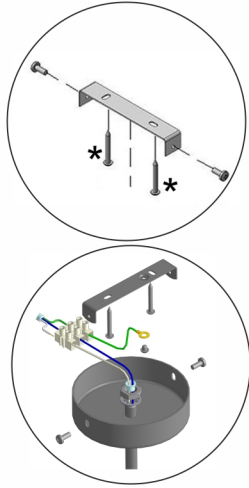

Инструкция по сборке/Инструкція по збірці/Құрастыру жөніндегі нұсқаулық
V2983-4/1S

RU * в комплект поставки не входит
состав:
плафон - 1 шт.

технические характеристики:
мощность 1xE27 макс. 40Вт
ВНИМАНИЕ!
Регулировка высоты подвеса осуществляется
при отключенном питающем напряжении.

UK * в комплект поставки не входит
состав:
плафон - 1 шт.

технічна характеристика:
Потужність 1xE27 макс. 40Вт
УВАГА!
Регулювання висоти підвісу здійснюється
при відключеній напрузі живлення.

KZ * жеткізілім жиынтығына кірмейді
құрамы:
плафон - 1 дана.

техникалық сипаттамалары:
1xE27 қуаты макс. 40Вт.
НАЗАР АУДАРЫҢЫЗ!
Аспаңыз биіктігін реттеу қуат беруші кернеудің
ажыратылуы кезінде жүзеге асырылады.

Инструкция по сборке/Инструкція по збірці/Құрастыру жөніндегі нұсқаулық
V2983-4/1S

RU * в комплект поставки не входит
состав:
плафон - 1 шт.

технические характеристики:
мощность 1xE27 макс. 40Вт
ВНИМАНИЕ!
Регулировка высоты подвеса осуществляется
при отключенном питающем напряжении.

UK * в комплект поставки не входит
состав:
плафон - 1 шт.