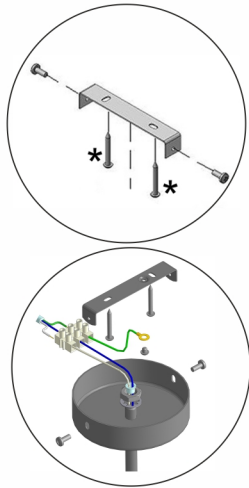

техникалық сипаттамалары:
1xE27 қуаты макс. 40Вт.
НАЗАР АУДАРЫҢЫЗ!
Аспаңыз биіктігін реттеу қуат беруші кернеудің
ажыратылуы кезінде жүзеге асырылады.

Инструкция по сборке/Инструкція по збірці/Құрастыру жөніндегі нұсқаулық
V2983-4/1S

RU * в комплект поставки не входит
состав:
плафон - 1 шт.

технические характеристики:
мощность 1xE27 макс. 40Вт
ВНИМАНИЕ!
Регулировка высоты подвеса осуществляется
при отключенном питающем напряжении.

UK * в комплект поставки не входит
состав:
плафон - 1 шт.

технічна характеристика:
Потужність 1xE27 макс. 40Вт
УВАГА!
Регулювання висоти підвісу здійснюється
при відключеній напрузі живлення.

KZ * жеткізілім жиынтығына кірмейді
құрамы:
плафон - 1 дана.

техникалық сипаттамалары:
1xE27 қуаты макс. 40Вт.
НАЗАР АУДАРЫҢЫЗ!
Аспаңыз биіктігін реттеу қуат беруші кернеудің
ажыратылуы кезінде жүзеге асырылады.

Инструкция по сборке/Инструкція по збірці/Құрастыру жөніндегі нұсқаулық
V2983-4/1S

RU * в комплект поставки не входит
состав:
плафон - 1 шт.

технические характеристики:
мощность 1xE27 макс. 40Вт
ВНИМАНИЕ!
Регулировка высоты подвеса осуществляется
при отключенном питающем напряжении.