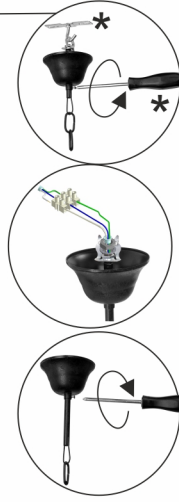

Инструкция по сборке/Інструкція по збірці/Құрастыру жөніндегі нұсқаулық  
V1856-1/6

**(RU) \*** в комплект поставки не входит

состав:  
абажур - 6 шт.  
Хрустальная подвеска - 24+84 шт.  
технические характеристики:  
мощность 6хЕ14 макс. 40Вт  
**ВНИМАНИЕ!**  
Регулировка высоты подвеса осуществляется при отключенном питающем напряжении.

**(UK) \*** в комплект поставки не входит

склад:  
абажур - 6 шт.  
Кристаллева Підвіска - 24+84 шт.  
технічна характеристика:  
Потужність 6хЕ14 макс. 40Вт  
**УВАГА!**  
Регулювання висоти підвісу здійснюється при відключеній напрузі живлення.

**(KZ) \*** жеткізілім жиынтығына кірмейді

құрамы:  
плафон - 6 дана.  
Хрусталь аспасы - 24+84 дана.  
техникалық сипаттамалары:  
6хЕ14 қуаты макс. 40Вт.  
**НАЗАР АУДАРЫҢЫЗ!**  
Аспаның биіктігін реттеу қуат беруші кернеудің ажыратылуы кезінде жүзеге асырылады.