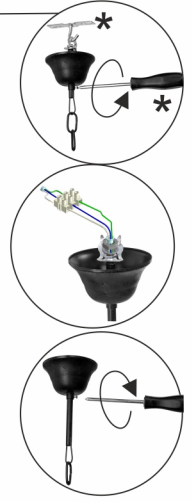

Инструкция по сборке/Інструкція по збірці/Құрастыру жөніндегі нұсқаулық  
V1856-1/6

**(RU) \*** в комплект поставки не входит

состав:  
абажур - 6 шт.  
Хрустальная подвеска - 24+84 шт.  
технические характеристики:  
мощность 6хЕ14 макс. 40Вт  
**ВНИМАНИЕ!**  
Регулировка высоты подвеса осуществляется при отключенном питающем напряжении.

**(UK) \*** в комплект поставки не входит

склад:  
абажур - 6 шт.  
Кристаллева Підвіска - 24+84 шт.  
технічна характеристика:  
Потужність 6хЕ14 макс. 40Вт  
**УВАГА!**  
Регулювання висоти підвісу здійснюється при відключеній напрузі живлення.

**(KZ) \*** жеткізілім жиынтығына кірмейді

құрамы:  
плафон - 6 дана.  
Хрусталь аспасы - 24+84 дана.  
техникалық сипаттамалары:  
6хЕ14 қуаты макс. 40Вт.  
**НАЗАР АУДАРЫҢЫЗ!**  
Аспаның биіктігін реттеу қуат беруші кернеудің ажыратылуы кезінде жүзеге асырылады.