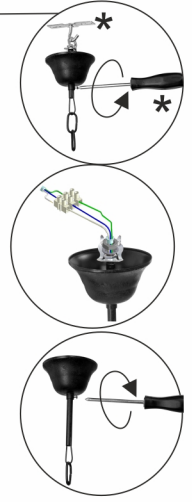

Инструкция по сборке/Інструкція по збірці/Құрастыру жөніндегі нұсқаулық
V1856-1/6

(RU) * в комплект поставки не входит

состав:
абажур - 6 шт.
Хрустальная подвеска - 24+84 шт.
технические характеристики:
мощность 6хЕ14 макс. 40Вт
ВНИМАНИЕ!
Регулировка высоты подвеса осуществляется при отключенном питающем напряжении.

(UK) * в комплект поставки не входит

склад:
абажур - 6 шт.
Кристаллева Підвіска - 24+84 шт.
технічна характеристика:
Потужність 6хЕ14 макс. 40Вт
УВАГА!
Регулювання висоти підвісу здійснюється при відключеній напрузі живлення.

(KZ) * жеткізілім жиынтығына кірмейді

құрамы:
плафон - 6 дана.
Хрусталь аспасы - 24+84 дана.
техникалық сипаттамалары:
6хЕ14 қуаты макс. 40Вт.
НАЗАР АУДАРЫҢЫЗ!
Аспаның биіктігін реттеу қуат беруші кернеудің ажыратылуы кезінде жүзеге асырылады.