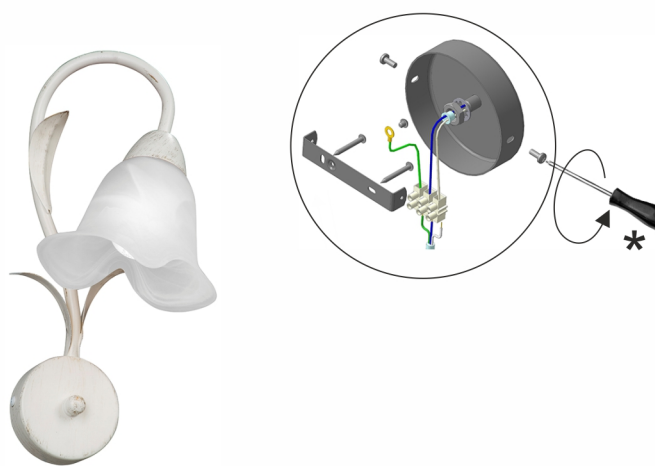

RU * в комплект поставки не входит

состав:
плафон - 1 шт.
технические характеристики:
мощность 1xE14 макс. 40Вт

UK * в комплект поставки не входит

склад:
плафон - 1 шт.

техническая характеристика:
Потужність 1xE14 макс. 40Вт

KZ * жеткізілім жиынтығына кірмейді

құрамы:
плафон - 1 дана.

техникалық сипаттамалары:
1xE14 қуаты макс. 40Вт.

RU * в комплект поставки не входит

состав:
плафон - 1 шт.
технические характеристики:
мощность 1xE14 макс. 40Вт

UK * в комплект поставки не входит

склад:
плафон - 1 шт.

техническая характеристика:
Потужність 1xE14 макс. 40Вт

KZ * жеткізілім жиынтығына кірмейді

құрамы:
плафон - 1 дана.

техникалық сипаттамалары:
1xE14 қуаты макс. 40Вт.