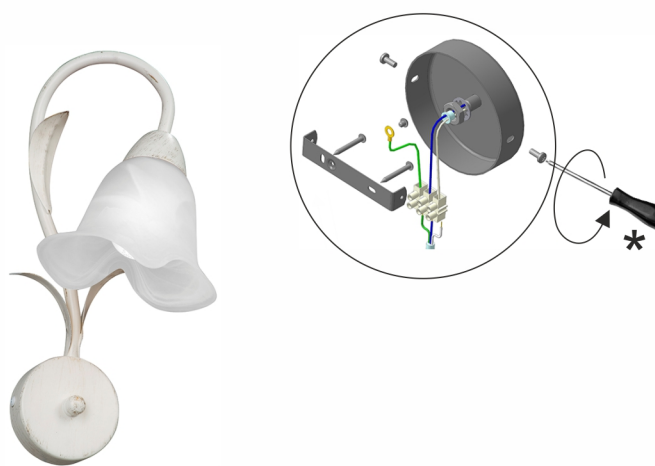

RU * в комплект поставки не входит

состав:
плафон - 1 шт.
технические характеристики:
мощность 1xE14 макс. 40Вт

UK * в комплект поставки не входит

склад:
плафон - 1 шт.

техническая характеристика:
Потужність 1xE14 макс. 40Вт

KZ * жеткізілім жиынтығына кірмейді

құрамы:
плафон - 1 дана.

техникалық сипаттамалары:
1xE14 қуаты макс. 40Вт.