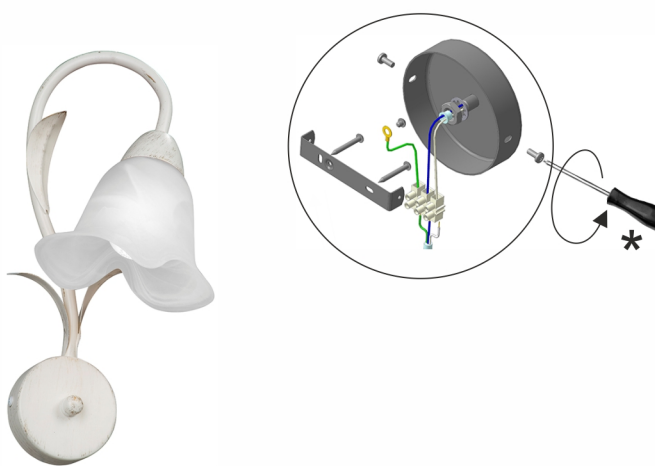

RU * в комплект поставки не входит

состав:
плафон - 1 шт.
технические характеристики:
мощность 1xE14 макс. 40Вт

UK * в комплект поставки не входит

склад:
плафон - 1 шт.

техническая характеристика:
Потужність 1xE14 макс. 40Вт