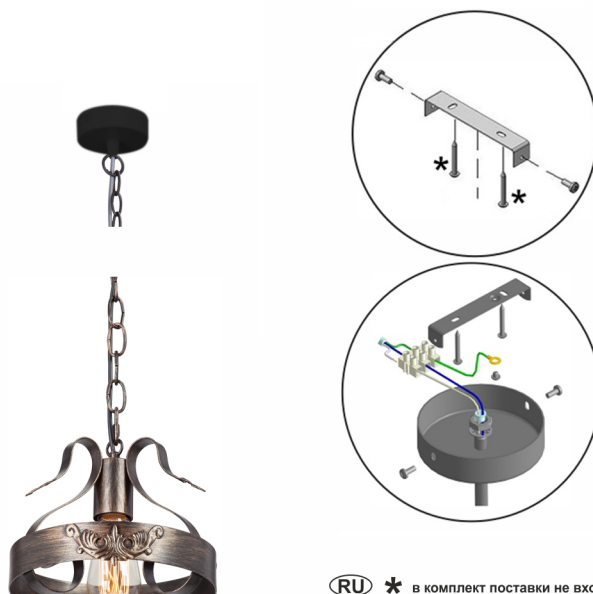

техникалық сипаттамалары:
1xE27 қуаты макс. 40Вт.

НАЗАР АУДАРЫҢЫЗ!
Аспаның биіктігін реттеу қуат беруші кернеудің ажыратылуы кезінде жүзеге асырылады.

RU * в комплект поставки не входит

технические характеристики:
мощность 1xE27 макс. 40Вт.

ВНИМАНИЕ!
Регулировка высоты подвеса осуществляется при отключенном питающем напряжении.

UK * в комплект поставки не входит

технічна характеристика:
Потужність 1xE27 макс. 40Вт

УВАГА!
Регулювання висоти підвісу здійснюється при відключеній напрузі живлення.

KZ * жеткізілім жиынтығына кірмейді

техникалық сипаттамалары:
1xE27 қуаты макс. 40Вт.

НАЗАР АУДАРЫҢЫЗ!
Аспаның биіктігін реттеу қуат беруші кернеудің ажыратылуы кезінде жүзеге асырылады.

RU * в комплект поставки не входит