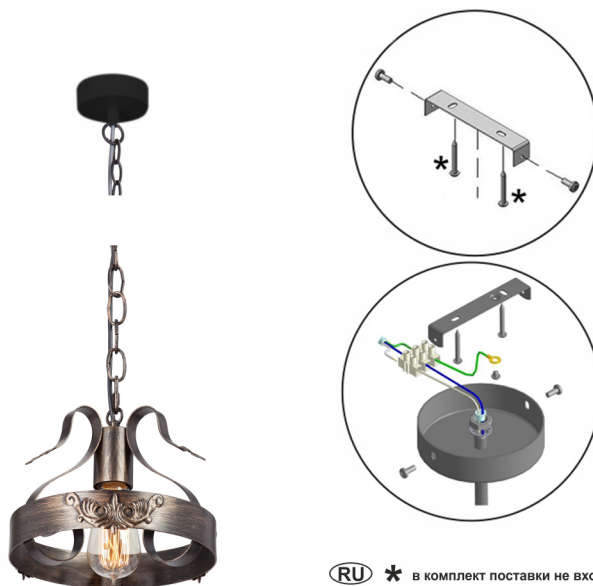

RU * в комплект поставки не входит

технические характеристики:
мощность 1xE27 макс. 40Вт.

ВНИМАНИЕ!
Регулировка высоты подвеса осуществляется при отключенном питающем напряжении.

UK * в комплект поставки не входит

технічна характеристика:
Потужність 1xE27 макс. 40Вт

УВАГА!
Регулювання висоти підвісу здійснюється при відключеній напрузі живлення.

KZ * жеткізілім жиынтығына кірмейді

техникалық сипаттамалары:
1xE27 қуаты макс. 40Вт.

НАЗАР АУДАРЫҢЫЗ!
Аспаның биіктігін реттеу қуат беруші кернеудің ажыратылуы кезінде жүзеге асырылады.

RU * в комплект поставки не входит

технические характеристики:
мощность 1xE27 макс. 40Вт.

ВНИМАНИЕ!
Регулировка высоты подвеса осуществляется при отключенном питающем напряжении.

UK * в комплект поставки не входит

технічна характеристика:
Потужність 1xE27 макс. 40Вт

УВАГА!
Регулювання висоти підвісу здійснюється при відключеній напрузі живлення.

KZ * жеткізілім жиынтығына кірмейді