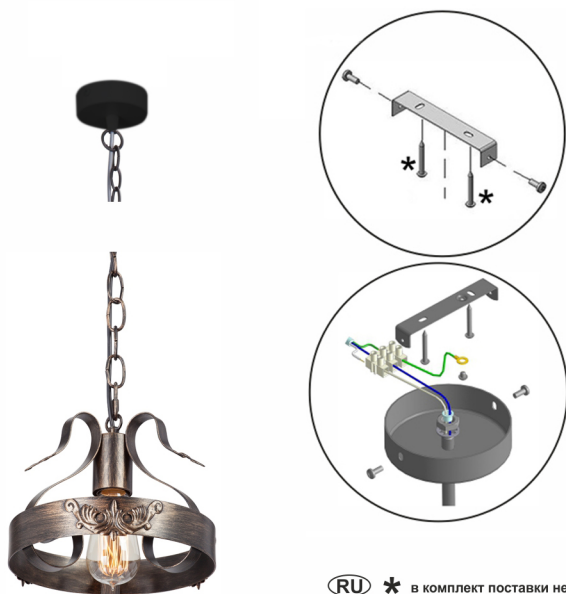

НАЗАР АУДАРЫҢЫЗ!
Аспаның биіктігін реттеу қуат беруші кернеудің ажыратылуы кезінде жүзеге асырылады.

RU * в комплект поставки не входит

технические характеристики:
мощность 1xE27 макс. 40Вт.

ВНИМАНИЕ!
Регулировка высоты подвеса осуществляется при отключенном питающем напряжении.

UK * в комплект поставки не входит

технічна характеристика:
Потужність 1xE27 макс. 40Вт

УВАГА!
Регулювання висоти підвісу здійснюється при відключеній напрузі живлення.

KZ * жеткізілім жиынтығына кірмейді

техникалық сипаттамалары:
1xE27 қуаты макс. 40Вт.

НАЗАР АУДАРЫҢЫЗ!
Аспаның биіктігін реттеу қуат беруші кернеудің ажыратылуы кезінде жүзеге асырылады.

RU * в комплект поставки не входит

технические характеристики:
мощность 1xE27 макс. 40Вт.

ВНИМАНИЕ!
Регулировка высоты подвеса осуществляется при отключенном питающем напряжении.

UK * в комплект поставки не входит

технічна характеристика:
Потужність 1xE27 макс. 40Вт

УВАГА!
Регулювання висоти підвісу здійснюється при відключеній напрузі живлення.