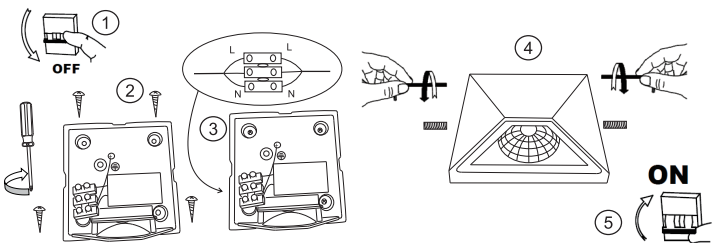

ULU-550A-8W/4000K IP65 BLACK