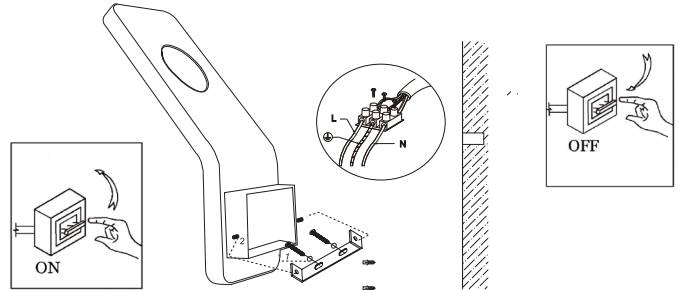

Правила и условия монтажа.

Подготовка к работе

1. Выбрать место для установки с учетом требований освещенности объекта.
2. Разобрать светильник. Светильники открываются отверткой или шестигранником в зависимости от модели. Снимите заднюю планку, соедините кабель питания через клемму, находящуюся внутри светильника.
3. Монтаж производится согласно Правилам устройства электроустановок СО 153-34.20.1.20-2003. Подключение светильника к сети переменного тока 220 В с помощью двух проводов сетевого кабеля: провод коричневый — L (фаза), синий — N (нейтраль). Фазный провод должен быть подключен через автомат защиты сети, имеющий время срабатывания 0,1 с. Подключить провод заземления (жёлто-зеленый).
4. Допускается монтаж на материалы из нормально воспламеняемых материалов. К нормально воспламеняемым материалам относят также строительные материалы, как дерево и материалы на его основе толщиной более 2 мм.
5. Загерметизируйте заднюю планку светильника на поверхность с помощью саморезов, соедините светильник с задней планкой.

Схема подключения

ULU-536A-7W/4000K IP54 BLACK