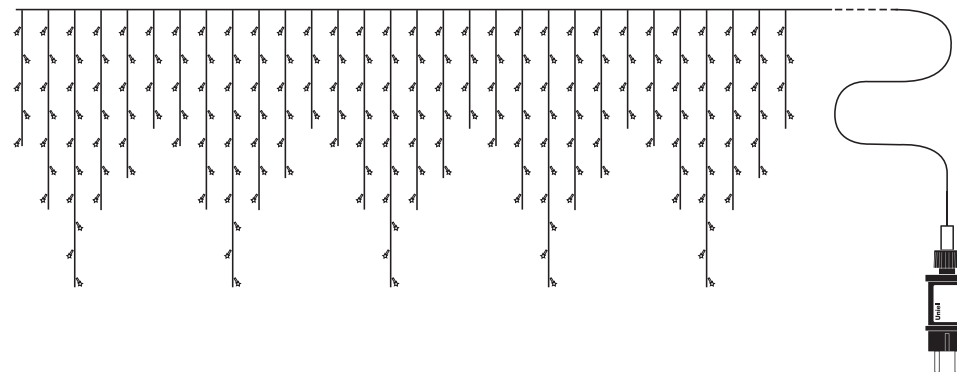

Серия ULD

ULD-B6007-300/DTA BLUE IP44

ULD-B6007-300/DTA MULTI IP44

ULD-B6007-300/DTA WARM WHITE IP44

ULD-B6007-300/DTA WHITE IP44

ULD-B20007-480/DTA/RC MULTI IP44

ULD-B20007-480/DTA/RC WHITE IP44

ULD-B20007-480/DTA/RC WARM WHITE IP44