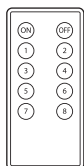

Разноцветный* - красный, желтый, синий, зеленый.

ПРАВИЛА И УСЛОВИЯ МОНТАЖА

1. Аккуратно достаньте бахрому из коробки и расправьте.
2. Убедитесь, что провод не поврежден.
3. Разместите бахрому на украшаемом объекте.
4. Подключите к сети 180–220 В.
5. Бахрома имеет 8 режимов свечения, переключение происходит последовательным нажатием кнопки на обратной стороне вилки, либо выбором соответствующей кнопки на пульте*.
6. Пульт ДУ также можно использовать для включения и выключения бахромы. Радиус действия пульта не более 8 м.

*только у моделей с пультом ДУ

● **Важно!** При длительной эксплуатации светодиоды могут немного нагреваться.

РЕЖИМЫ СВЕЧЕНИЯ:

1. Комбинированный (воспроизводятся все режимы свечения по очереди)
2. Волнообразный
3. Последовательный
4. Перетекающий
5. Бегущая вспышка
6. Затухающий (полное зажигание и постепенное затухание)
7. Мерцающий (последовательное мерцание)
8. Постоянный (статическое свечение)

ПРАВИЛА И УСЛОВИЯ БЕЗОПАСНОЙ ЭКСПЛУАТАЦИИ.

МЕРЫ ПРЕДОСТОРОЖНОСТИ

1. Не включайте бахрому в упаковке.
2. Не рекомендуется помещать бахрому рядом с источниками тепла и металлическими предметами.
3. Не располагайте бахрому и провода там, где они могут попасть под ноги или помешать автотранспорту.
4. Вышедшие из строя светодиоды замене не подлежат. Бахрома будет светиться, даже если один из светодиодов выйдет из строя.
5. Запрещается разбирать бахрому, если она находится под напряжением. Самостоятельно ремонтировать светодиодную бахрому не рекомендуется.
6. Не оставляйте работающую бахрому без присмотра на длительное время.
7. Избегайте механических повреждений, которые могут появиться вследствие ударов, сильного натяжения провода и др. Не используйте поврежденную светодиодную бахрому.
8. Бахрома со степенью защиты IP44 предназначена как для использования в помещении, так и вне его. Категорически запрещено располагать бахрому в бассейнах и где-либо еще под водой.
9. Не соединяйте бахрому между собой.
10. Не давайте светодиодную бахрому детям.

ГАРАНТИЙНЫЕ ОБЯЗАТЕЛЬСТВА. ГАРАНТИЙНЫЙ СРОК

На светодиодную бахрому торговой марки Uniel предоставляется гарантия 1 год при условии соблюдения правил установки и эксплуатации, а также при предъявлении документов, подтверждающих покупку изделия.

СРОК СЛУЖБЫ

Не менее 50 000 часов.