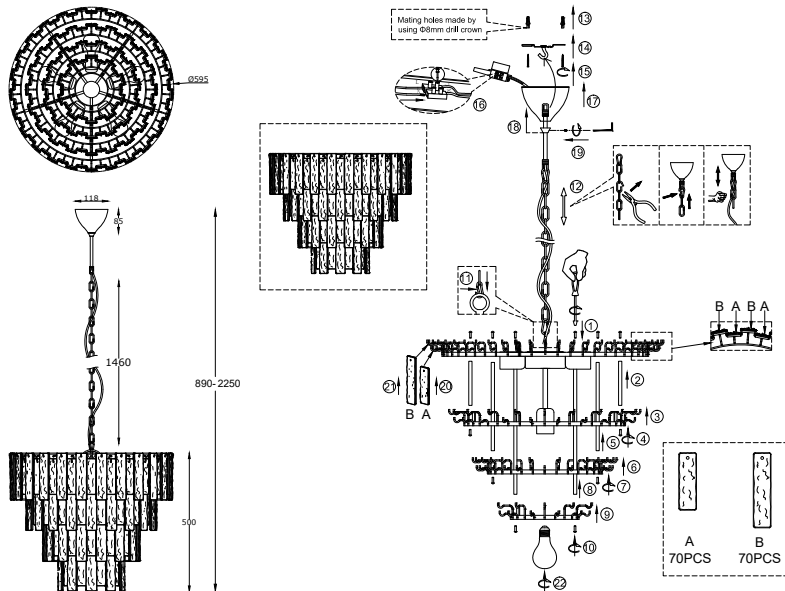

# ИНСТРУКЦИЯ 5931-6PL

### ПОДВЕСНОЙ СВЕТИЛЬНИК

Артикул: 5931-6PL  
Размер: D600xH2250  
Напряжение: AC220\_240  
Источник света: 6xE27 40W  
Цвет арматуры, плафона: хром,  
прозрачный  
Материал: металл, стекло

ГАРАНТИЯ 2 ГОДА  
ЛАМПЫ В КОМПЛЕКТ НЕ ВХОДЯТ