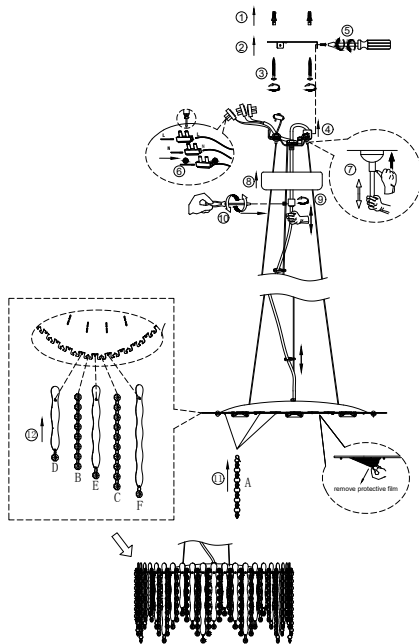

ИНСТРУКЦИЯ 5931-5PL3LED

SIMPLE STORY

ПОДВЕСНОЙ СВЕТИЛЬНИК

Артикул: 5931-5PL3LED
Размер: D400xH1775
Напряжение: AC220_240
Источник света: AC LED 5W
Цвет арматуры, плафона: хром,
прозрачный
Материал: металл, нержавеющая
сталь, хрусталь