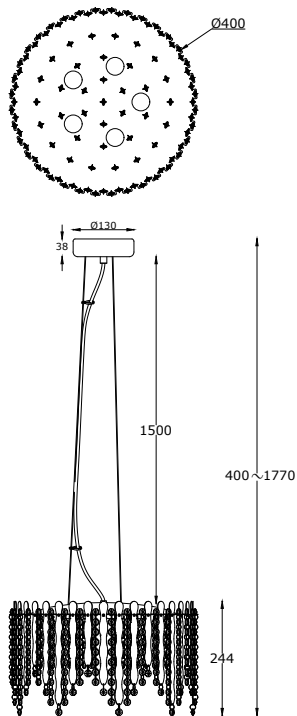

ИНСТРУКЦИЯ 5931-5PL3LED

SIMPLE STORY

ПОДВЕСНОЙ СВЕТИЛЬНИК

Артикул: 5931-5PL3LED
Размер: D400xH1775
Напряжение: AC220_240
Источник света: AC LED 5W
Цвет арматуры, плафона: хром,
прозрачный
Материал: металл, нержавеющая
сталь, хрусталь