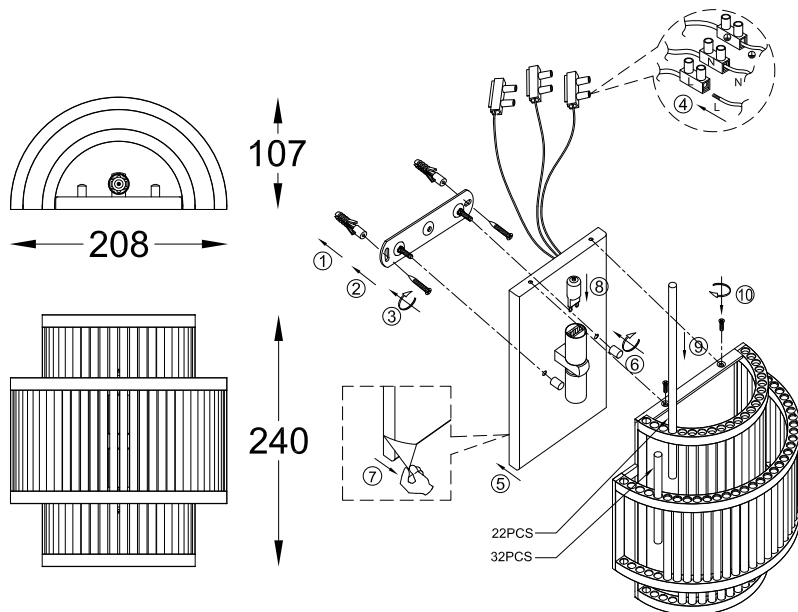

# ИНСТРУКЦИЯ 5831-2WL

### БРА

Артикул: 5831-2WL  
Размер: W210xH107xH240  
Напряжение: AC220\_240  
Источник света: 2xG9 33W  
Цвет арматуры, плафона: хром,  
прозрачный  
Материал: металл, нержавеющая  
сталь, хрусталь

ГАРАНТИЯ 2 ГОДА  
ЛАМПЫ В КОМПЛЕКТ НЕ ВХОДЯТ