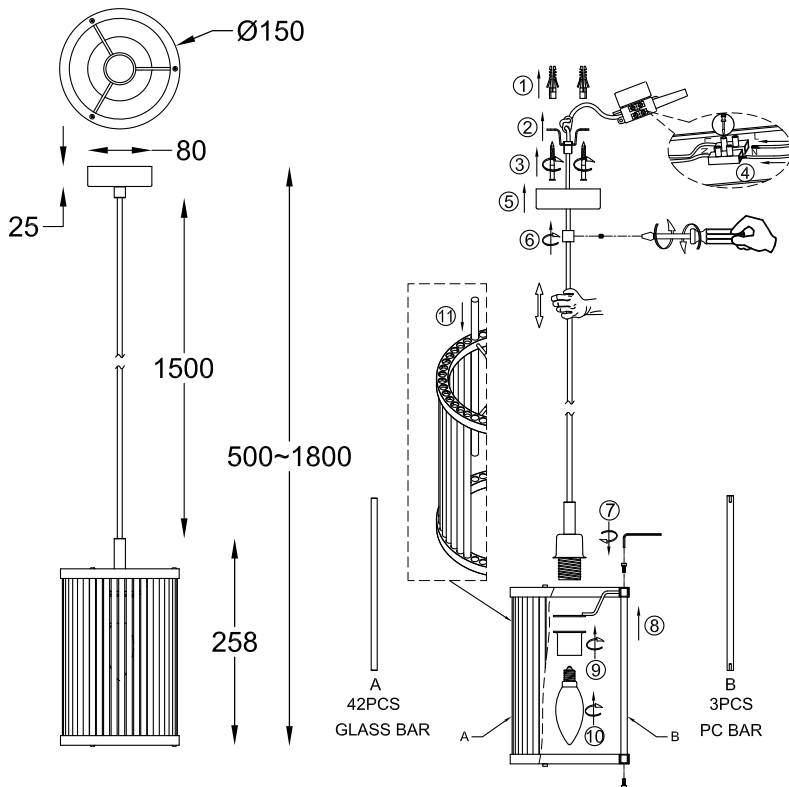

# ИНСТРУКЦИЯ 5831-1PL

### ПОДВЕСНОЙ СВЕТИЛЬНИК

Артикул: 5831-1PL  
Размер: D150xH1800  
Напряжение: AC220\_240  
Источник света: 1xE14 60W  
Цвет арматуры, плафона: хром,  
прозрачный  
Материал: металл, хрусталь

ГАРАНТИЯ 2 ГОДА  
ЛАМПЫ В КОМПЛЕКТ НЕ ВХОДЯТ