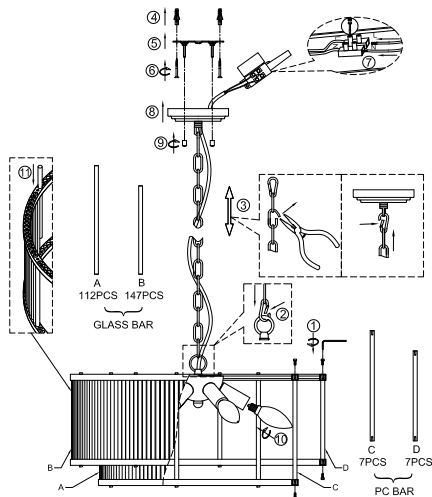

# ИНСТРУКЦИЯ 58131-6PL

### ПОДВЕСНОЙ СВЕТИЛЬНИК

Артикул: 58131-6PL  
Размер: D505xH1820  
Напряжение: AC220\_240  
Источник света: 6x E14 60W  
Цвет арматуры, плафона: хром,  
прозрачный  
Материал: металл, хрусталь

ГАРАНТИЯ 2 ГОДА  
ЛАМПЫ В КОМПЛЕКТ НЕ ВХОДЯТ