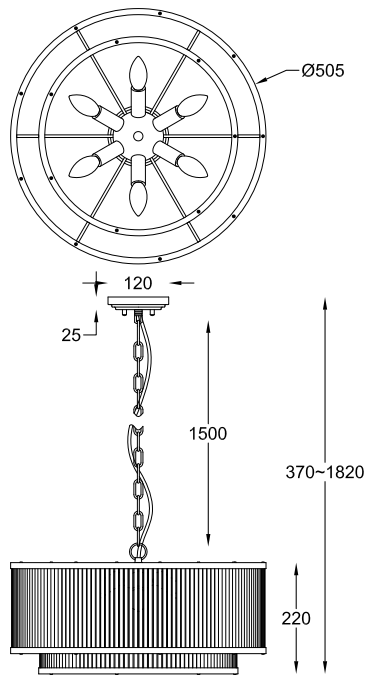

# ИНСТРУКЦИЯ 58131-6PL

### ПОДВЕСНОЙ СВЕТИЛЬНИК

Артикул: 58131-6PL  
Размер: D505xH1820  
Напряжение: AC220\_240  
Источник света: 6x E14 60W  
Цвет арматуры, плафона: хром,  
прозрачный  
Материал: металл, хрусталь

ГАРАНТИЯ 2 ГОДА  
ЛАМПЫ В КОМПЛЕКТ НЕ ВХОДЯТ