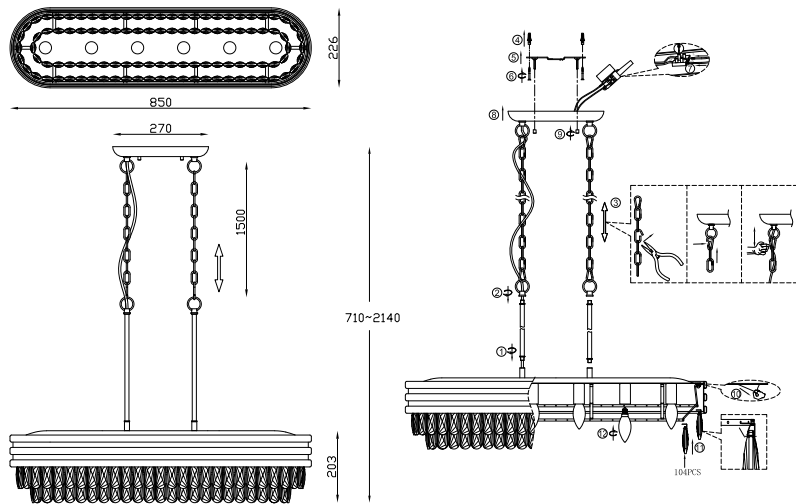

# ИНСТРУКЦИЯ 5581-6PL

### ПОДВЕСНОЙ СВЕТИЛЬНИК

Артикул: 5581-6PL  
Размер: W226xL850xH2140  
Напряжение: AC220\_240  
Источник света: 6x E14 40W  
Цвет арматуры, плафона: матовое золото, хром  
Материал: металл, нержавеющая сталь, хрусталь