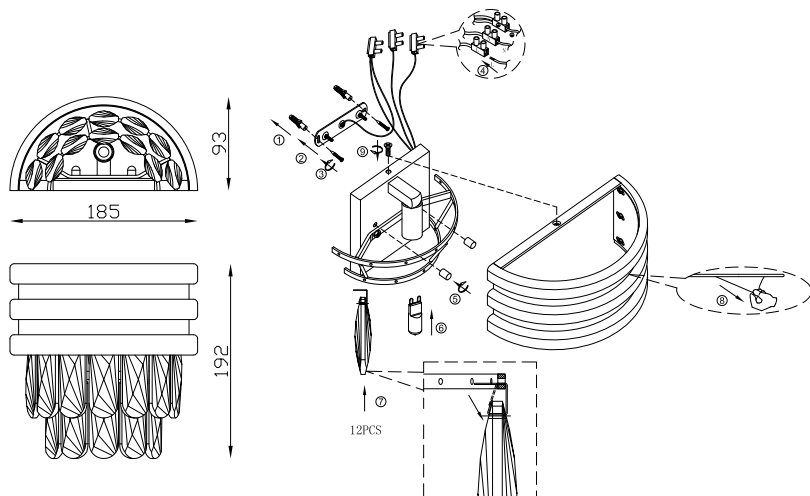

ИНСТРУКЦИЯ 5581-1WL

SIMPLE STORY

БРА

Артикул: 5581-1WL
Размер: W185xE93xH190
Напряжение: AC220_240
Источник света: 1xG9 42W
Цвет арматуры, плафона: матовое золото, хром
Материал: металл, нержавеющая сталь, хрусталь