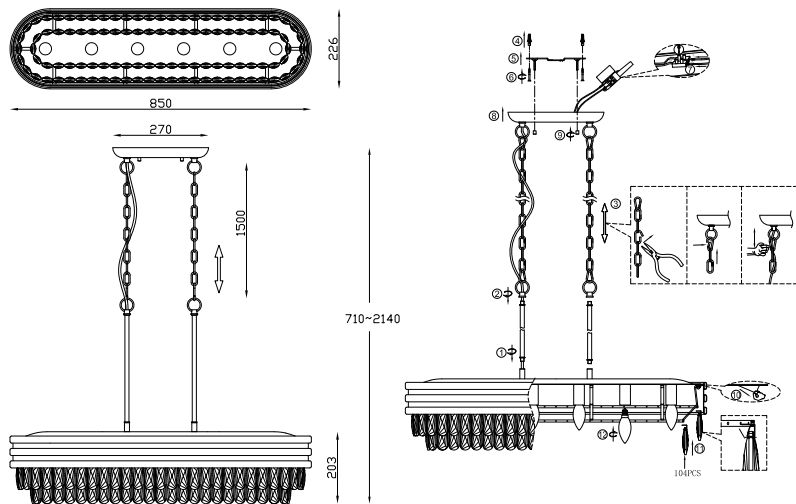

ИНСТРУКЦИЯ 5521-6PL

SIMPLE STORY

ПОДВЕСНОЙ СВЕТИЛЬНИК

Артикул: 5521-6PL
Размер: W226xL850xH2140
Напряжение: AC220_240
Источник света: 6x E14 40W
Цвет арматуры, плафона: матовое золото, матовый чёрный
Материал: металл, нержавеющая сталь, хрусталь