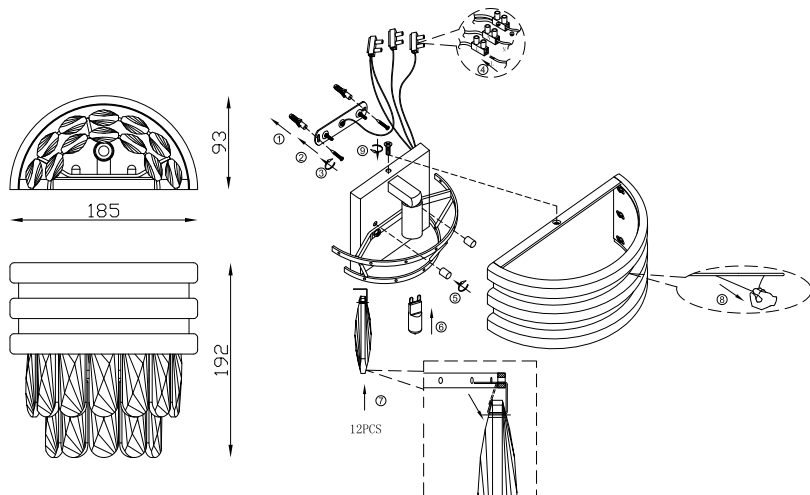

ИНСТРУКЦИЯ 5521-1WL

SIMPLE STORY

БРА

Артикул: 5521-1WL
Размер: W185xE93xH190
Напряжение: AC220_240
Источник света: 1xG9 42W
Цвет арматуры, плафона: матовое золото, матовый чёрный
Материал: металл, нержавеющая сталь, хрусталь