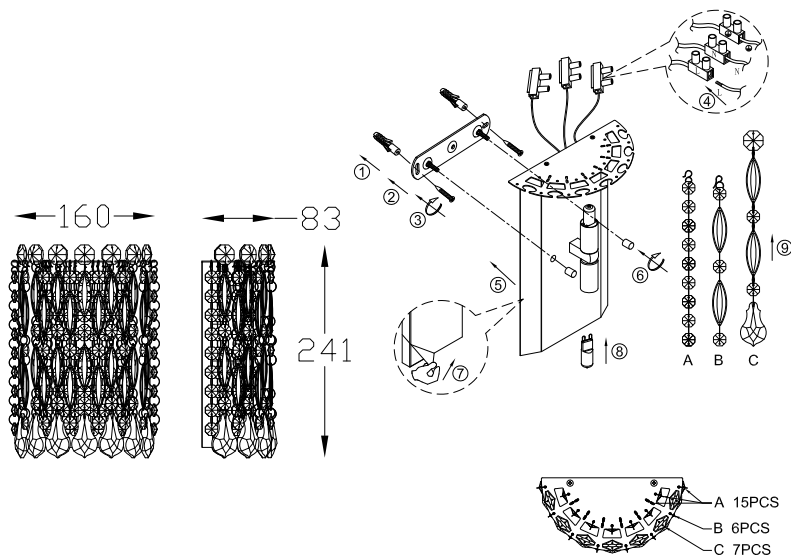

ИНСТРУКЦИЯ 5031-2WL

SIMPLE STORY

БРА

Артикул: 5031-2WL
Размер: W160xE80xH240
Напряжение: AC220_240
Источник света: 2xG9 33W
Цвет арматуры, плафона: хром,
прозрачный
Материал: металл, нержавеющая
сталь, хрусталь