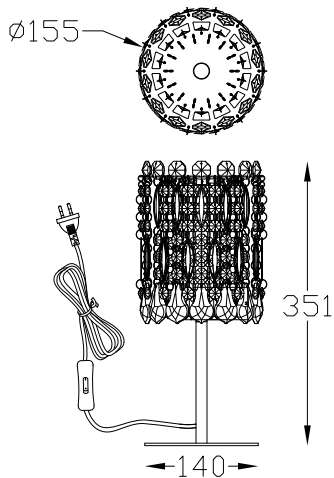

ИНСТРУКЦИЯ 5031-1TL

SIMPLE STORY

НАСТОЛЬНАЯ ЛАМПА

Артикул: 5031-1TL
Размер: D150xH350
Напряжение: AC220_240
Источник света: 1x E14 40W
Цвет арматуры, плафона: хром,
прозрачный
Материал: металл, нержавеющая
сталь, хрусталь