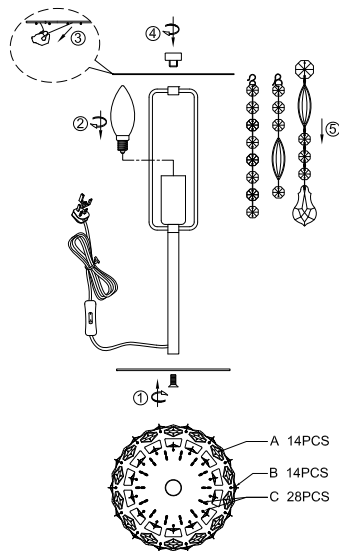

ИНСТРУКЦИЯ 5031-1TL

SIMPLE STORY

НАСТОЛЬНАЯ ЛАМПА

Артикул: 5031-1TL
Размер: D150xH350
Напряжение: AC220_240
Источник света: 1x E14 40W
Цвет арматуры, плафона: хром,
прозрачный
Материал: металл, нержавеющая
сталь, хрусталь