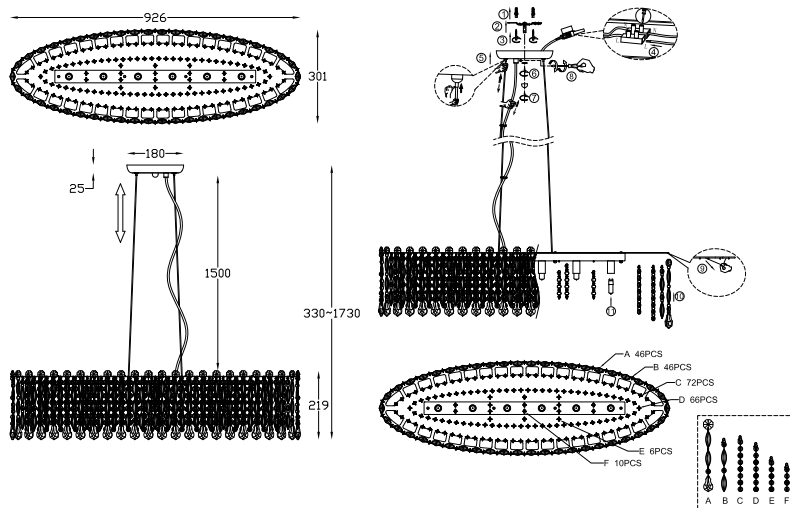

# ИНСТРУКЦИЯ 50131-6PL

### ПОДВЕСНОЙ СВЕТИЛЬНИК

Артикул: 50131-6PL  
Размер: W300xL930xH1730  
Напряжение: AC220\_240  
Источник света: 6xG9 33W  
Цвет арматуры, плафона: хром,  
прозрачный  
Материал: металл, нержавеющая  
сталь, хрусталь