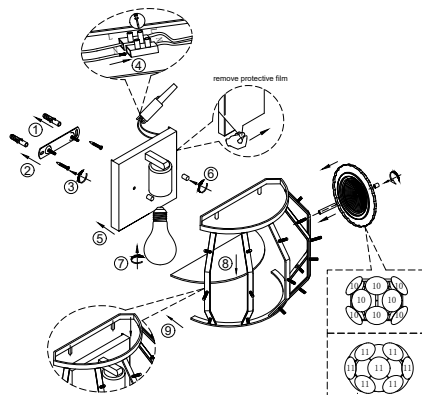

# ИНСТРУКЦИЯ 4831-1WL

### БРА

Артикул: 4831-1WL  
Размер: W380xE195xH275  
Напряжение: AC220\_240  
Источник света: 1xE27 40W  
Цвет арматуры, плафона: хром,  
прозрачный  
Материал: металл, нержавеющая  
сталь, стекло

ГАРАНТИЯ 2 ГОДА  
ЛАМПЫ В КОМПЛЕКТ НЕ ВХОДЯТ