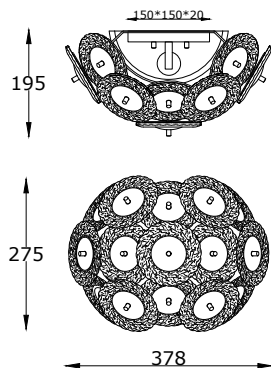

# ИНСТРУКЦИЯ 4831-1WL

### БРА

Артикул: 4831-1WL  
Размер: W380xE195xH275  
Напряжение: AC220\_240  
Источник света: 1xE27 40W  
Цвет арматуры, плафона: хром,  
прозрачный  
Материал: металл, нержавеющая  
сталь, стекло

ГАРАНТИЯ 2 ГОДА  
ЛАМПЫ В КОМПЛЕКТ НЕ ВХОДЯТ