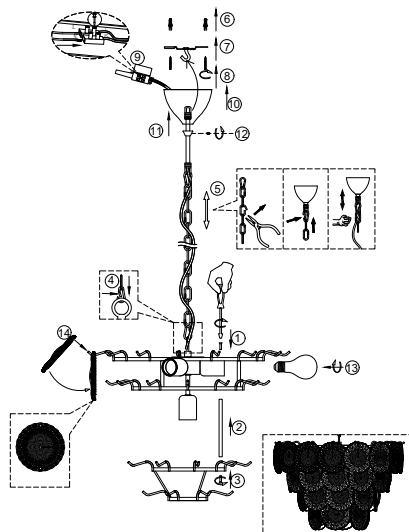

ИНСТРУКЦИЯ 48171-4PL

SIMPLE STORY

ПОДВЕСНОЙ СВЕТИЛЬНИК

Артикул: 48171-4PL
Размер: D500xH2060
Напряжение: AC220_240
Источник света: 4xE27 40W
Цвет арматуры, плафона: золото,
прозрачный
Материал: металл, стекло