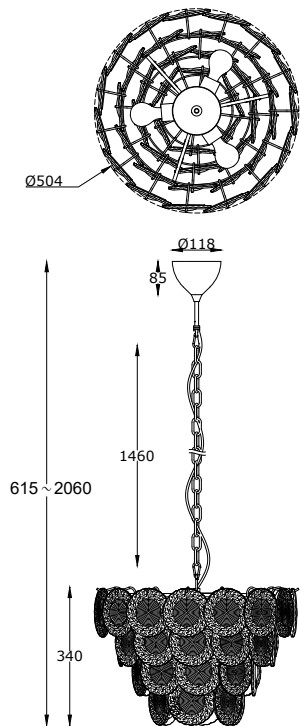

ИНСТРУКЦИЯ 48171-4PL

SIMPLE STORY

ПОДВЕСНОЙ СВЕТИЛЬНИК

Артикул: 48171-4PL
Размер: D500xH2060
Напряжение: AC220_240
Источник света: 4xE27 40W
Цвет арматуры, плафона: золото,
прозрачный
Материал: металл, стекло