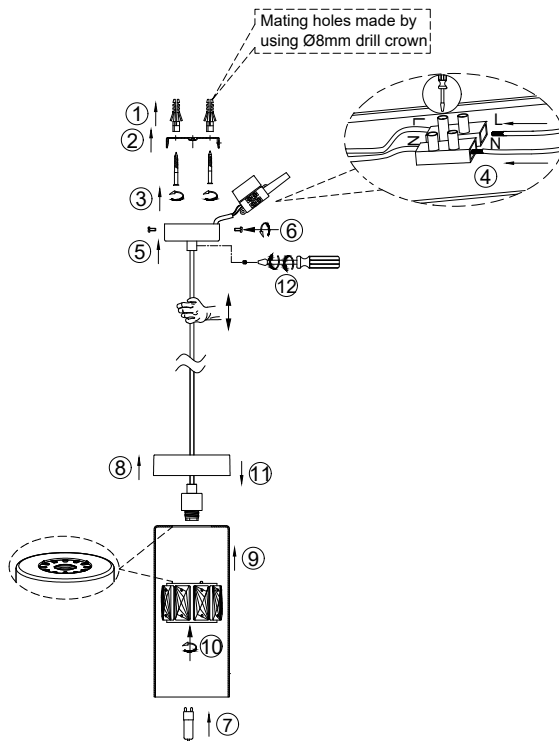

ИНСТРУКЦИЯ 3941-1PL

SIMPLE STORY

ПОДВЕСНОЙ СВЕТИЛЬНИК

Артикул:	3941-1PL
Размер:	D110xH1800
Напряжение:	AC220_240
Источник света:	1xG9 28W
Цвет арматуры, плафона:	золото, прозрачный
Материал:	металл, хрусталь