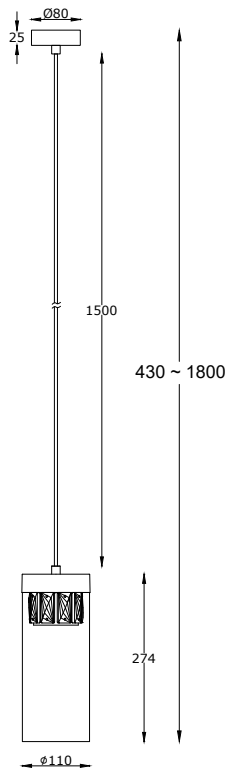

ИНСТРУКЦИЯ 3941-1PL

SIMPLE STORY

ПОДВЕСНОЙ СВЕТИЛЬНИК

Артикул:	3941-1PL
Размер:	D110xH1800
Напряжение:	AC220_240
Источник света:	1xG9 28W
Цвет арматуры, плафона:	золото, прозрачный
Материал:	металл, хрусталь