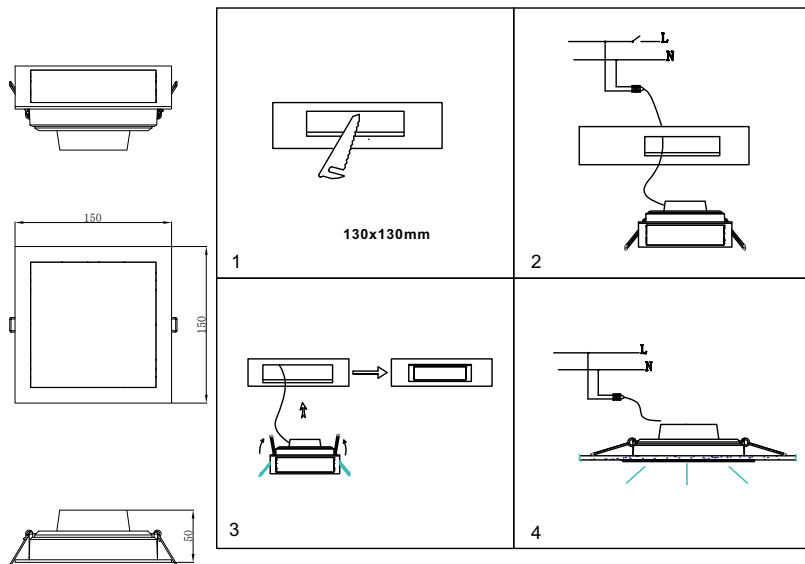

ИНСТРУКЦИЯ 2089-LED12DLW

SIMPLE STORY

ВСТРАИВАЕМЫЙ СВЕТИЛЬНИК

Артикул: 2089-LED12DLW
Размер: L150xW150xH50
Напряжение: AC220_240
Источник света: LED 12W
Цветовая температура: 4000K
Цвет арматуры, плафона: белый
Материал: металл