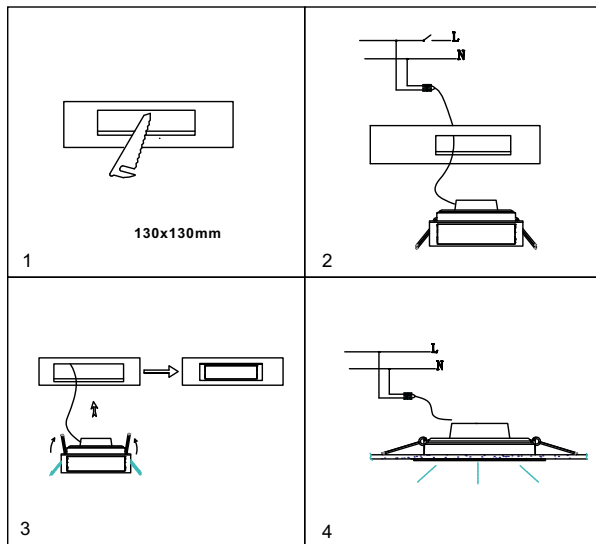

ИНСТРУКЦИЯ 2088-LED12DLW

SIMPLE STORY

ВСТРАИВАЕМЫЙ СВЕТИЛЬНИК

Артикул: 2088-LED12DLW
Размер: L150xW150xH50
Напряжение: AC220_240
Источник света: LED 12W
Цветовая температура: 3000K
Цвет арматуры, плафона: белый
Материал: металл