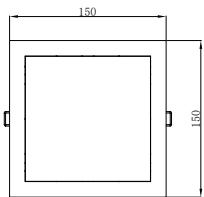

ИНСТРУКЦИЯ 2088-LED12DLW

SIMPLE STORY

ВСТРАИВАЕМЫЙ СВЕТИЛЬНИК

Артикул: 2088-LED12DLW
Размер: L150xW150xH50
Напряжение: AC220_240
Источник света: LED 12W
Цветовая температура: 3000K
Цвет арматуры, плафона: белый
Материал: металл