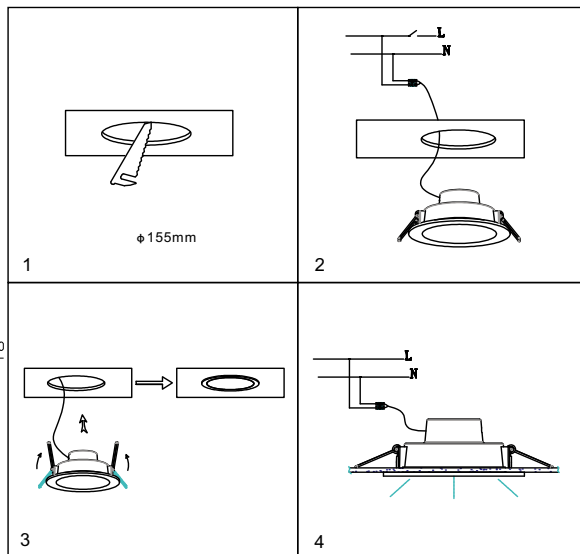

ИНСТРУКЦИЯ 2087-LED18DLW

SIMPLE STORY

ВСТРАИВАЕМЫЙ СВЕТИЛЬНИК

Артикул: 2087-LED18DLW
Размер: D175xH50
Напряжение: AC220_240
Источник света: LED 18W
Цветовая температура: 4000K
Цвет арматуры, плафона: белый
Материал: металл