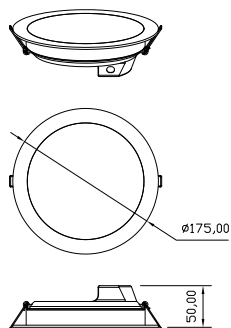

ИНСТРУКЦИЯ 2087-LED18DLW

SIMPLE STORY

ВСТРАИВАЕМЫЙ СВЕТИЛЬНИК

Артикул: 2087-LED18DLW
Размер: D175xH50
Напряжение: AC220_240
Источник света: LED 18W
Цветовая температура: 4000K
Цвет арматуры, плафона: белый
Материал: металл