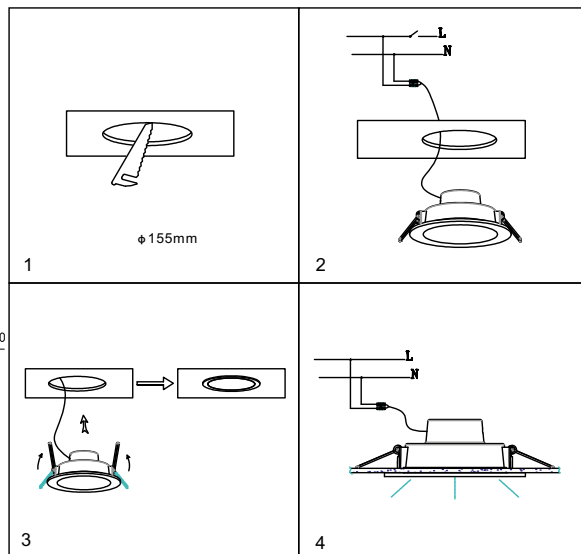

# ИНСТРУКЦИЯ 2086-LED18DLW

### ВСТРАИВАЕМЫЙ СВЕТИЛЬНИК

Артикул: 2086-LED18DLW  
Размер: D175xH50  
Напряжение: AC220\_240  
Источник света: LED 18W  
Цветовая температура: 3000K  
Цвет арматуры, плафона: белый  
Материал: металл