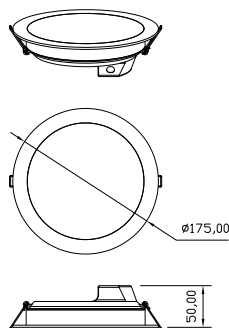

ИНСТРУКЦИЯ 2086-LED18DLW

SIMPLE STORY

ВСТРАИВАЕМЫЙ СВЕТИЛЬНИК

Артикул: 2086-LED18DLW
Размер: D175xH50
Напряжение: AC220_240
Источник света: LED 18W
Цветовая температура: 3000K
Цвет арматуры, плафона: белый
Материал: металл

ГАРАНТИЯ 2 ГОДА