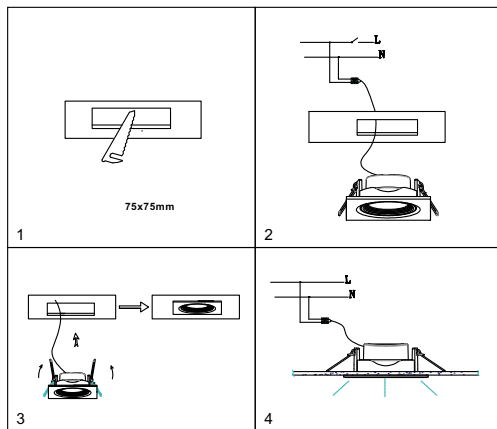

ИНСТРУКЦИЯ 2085-LED5DLW

SIMPLE STORY

ВСТРАИВАЕМЫЙ СВЕТИЛЬНИК

Артикул: 2085-LED5DLW
Размер: L90xW90xH35
Напряжение: AC220_240
Источник света: LED 5W
Цветовая температура: 4000K
Цвет арматуры, плафона: белый
Материал: металл