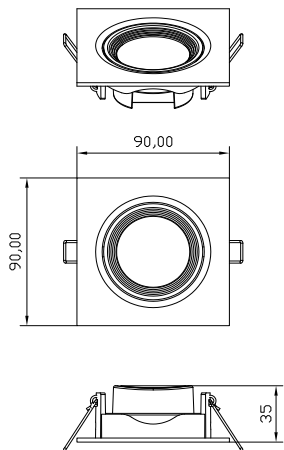

ИНСТРУКЦИЯ 2085-LED5DLW

SIMPLE STORY

ВСТРАИВАЕМЫЙ СВЕТИЛЬНИК

Артикул: 2085-LED5DLW
Размер: L90xW90xH35
Напряжение: AC220_240
Источник света: LED 5W
Цветовая температура: 4000K
Цвет арматуры, плафона: белый
Материал: металл