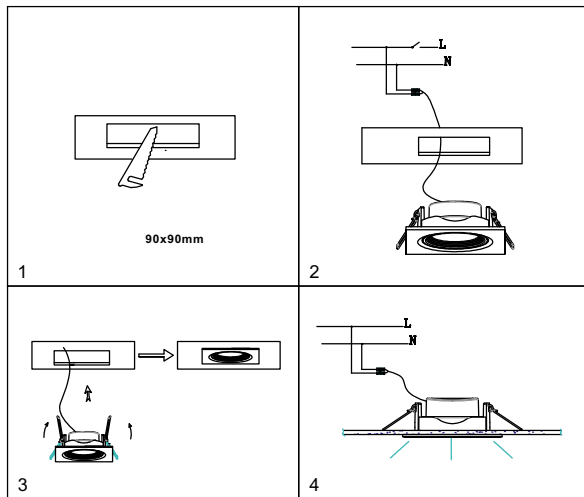

ИНСТРУКЦИЯ 2085-LED12DLW

SIMPLE STORY

ВСТРАИВАЕМЫЙ СВЕТИЛЬНИК

Артикул: 2085-LED12DLW
Размер: L108xW108xH38
Напряжение: AC220_240
Источник света: LED 12W
Цветовая температура: 4000K
Цвет арматуры, плафона: белый
Материал: металл