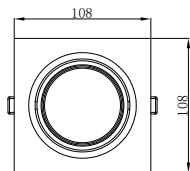

ИНСТРУКЦИЯ 2085-LED12DLW

SIMPLE STORY

ВСТРАИВАЕМЫЙ СВЕТИЛЬНИК

Артикул: 2085-LED12DLW
Размер: L108xW108xH38
Напряжение: AC220_240
Источник света: LED 12W
Цветовая температура: 4000K
Цвет арматуры, плафона: белый
Материал: металл