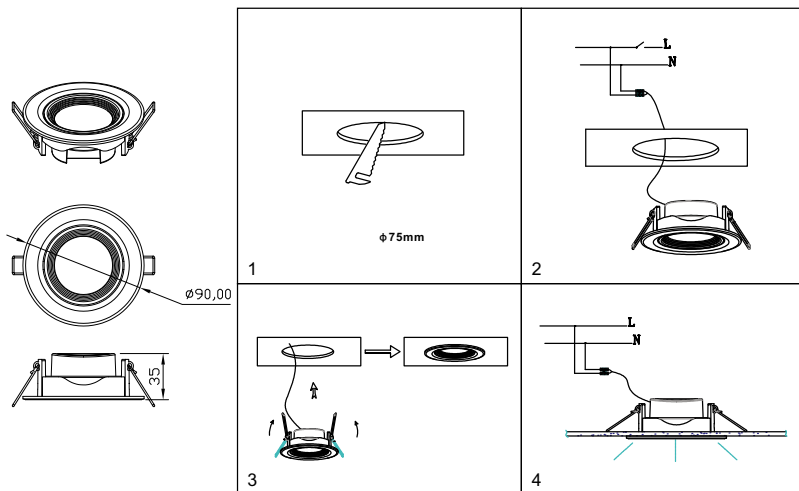

ИНСТРУКЦИЯ 2083-LED5DLW

SIMPLE STORY

ВСТРАИВАЕМЫЙ СВЕТИЛЬНИК

Артикул: 2083-LED5DLW
Размер: D90xH35
Напряжение: AC220_240
Источник света: LED 5W
Цветовая температура: 4000K
Цвет арматуры, плафона: белый
Материал: металл