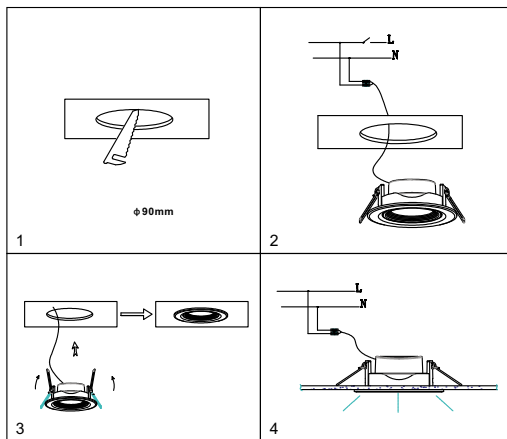

ИНСТРУКЦИЯ 2083-LED12DLW

SIMPLE STORY

ВСТРАИВАЕМЫЙ СВЕТИЛЬНИК

Артикул: 2083-LED12DLW
Размер: D108xH38
Напряжение: AC220_240
Источник света: LED 12W
Цветовая температура: 4000K
Цвет арматуры, плафона: белый
Материал: металл

ГАРАНТИЯ 2 ГОДА