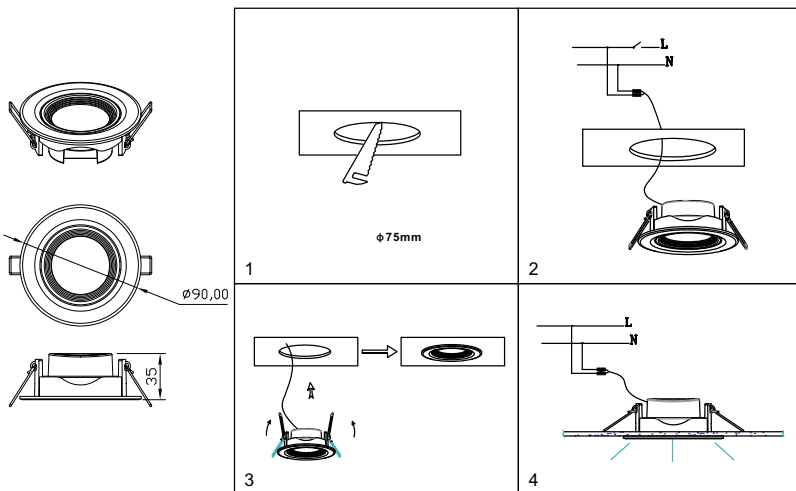

ИНСТРУКЦИЯ 2082-LED5DLW

SIMPLE STORY

ВСТРАИВАЕМЫЙ СВЕТИЛЬНИК

Артикул: 2082-LED5DLW
Размер: D90xH35
Напряжение: AC220_240
Источник света: LED 5W
Цветовая температура: 3000K
Цвет арматуры, плафона: белый
Материал: металл