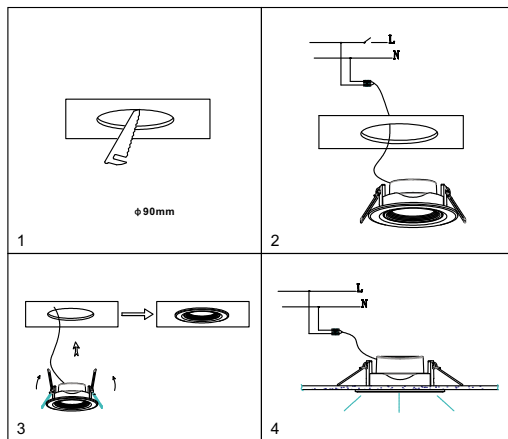

ИНСТРУКЦИЯ 2082-LED12DLW

SIMPLE STORY

ВСТРАИВАЕМЫЙ СВЕТИЛЬНИК

Артикул: 2082-LED12DLW
Размер: D108xH38
Напряжение: AC220_240
Источник света: LED 12W
Цветовая температура: 3000K
Цвет арматуры, плафона: белый
Материал: металл