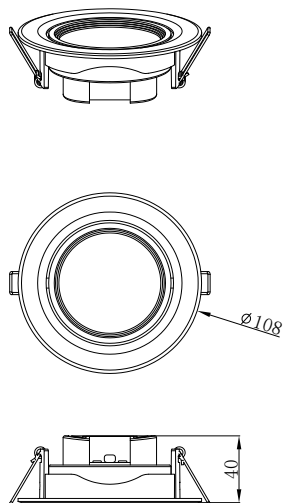

ИНСТРУКЦИЯ 2082-LED12DLW

SIMPLE STORY

ВСТРАИВАЕМЫЙ СВЕТИЛЬНИК

Артикул: 2082-LED12DLW
Размер: D108xH38
Напряжение: AC220_240
Источник света: LED 12W
Цветовая температура: 3000K
Цвет арматуры, плафона: белый
Материал: металл