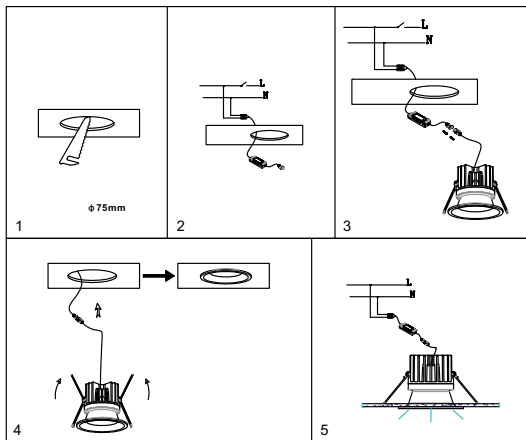

# ИНСТРУКЦИЯ 2081-LED7DLW

### ВСТРАИВАЕМЫЙ СВЕТИЛЬНИК

Артикул: 2080-LED7DLW  
Размер: D85xH68  
Напряжение: AC220\_240  
Источник света: LED 7W  
Цветовая температура: 3000K  
Цвет арматуры, плафона: белый  
Материал: металл

ГАРАНТИЯ 2 ГОДА