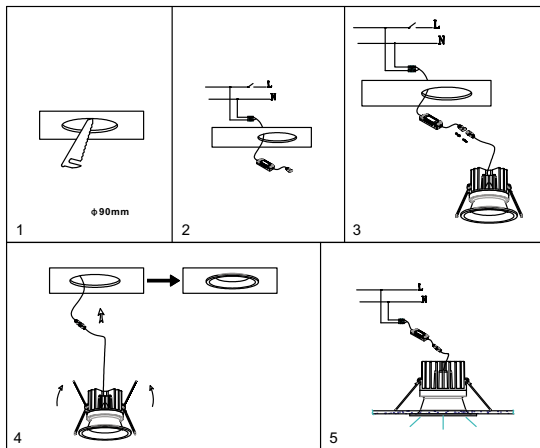

ИНСТРУКЦИЯ 2081-LED12DLW

SIMPLE STORY

ВСТРАИВАЕМЫЙ СВЕТИЛЬНИК

Артикул: 2081-LED12DLW
Размер: D85xH68
Напряжение: AC220_240
Источник света: LED 12W
Цветовая температура: 4000K
Цвет арматуры, плафона: белый
Материал: металл