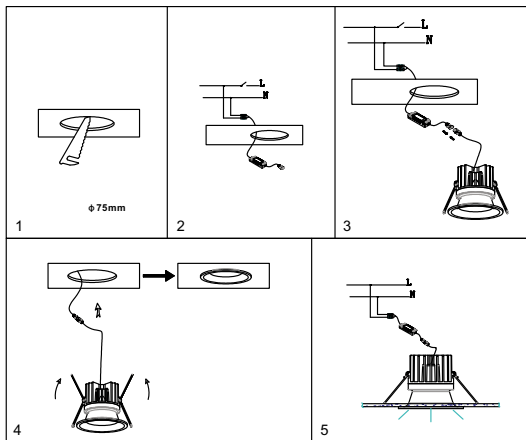

ИНСТРУКЦИЯ 2080-LED7DLW

SIMPLE STORY

ВСТРАИВАЕМЫЙ СВЕТИЛЬНИК

Артикул: 2080-LED7DLW
Размер: D85xH68
Напряжение: AC220_240
Источник света: LED 7W
Цветовая температура: 3000K
Цвет арматуры, плафона: белый
Материал: металл

ГАРАНТИЯ 2 ГОДА