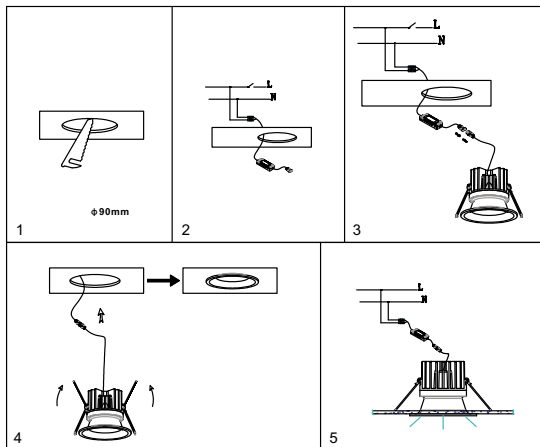

ИНСТРУКЦИЯ 2078-LED12DLW

SIMPLE STORY

ВСТРАИВАЕМЫЙ СВЕТИЛЬНИК

Артикул: 2078-LED12DLW
Размер: D110xH78
Напряжение: AC220_240
Источник света: LED 12W
Цветовая температура: 3000K
Цвет арматуры, плафона: белый
Материал: металл

ГАРАНТИЯ 2 ГОДА